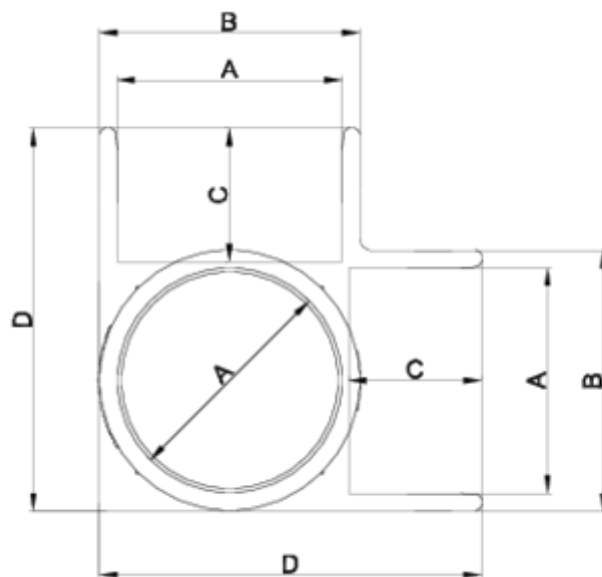

Raccords pression à coller & mixtes PVC-U

Coude 90° à coller 3 voies ITEM 950

| Réf. | Description | P. Net | Vol. (m ³) | P. Brut | Lot |
|---------|------------------------|--------|------------------------|---------|-----|
| 1001316 | CODO 90° ENCOLAR 3V 50 | 0.164 | 0.03129 | 5.47 | 30 |
| 1001317 | CODO 90° ENCOLAR 3V 63 | 0.253 | 0.03682 | 5.61 | 20 |

ITEM 950 | Coude 90° à coller 3 voies

| Código | A | Peso (g) | B | C | D | PN | MEDIDA |
|--------|----|----------|----|----|-----|------|---------|
| 01316 | 50 | 164 | 60 | 31 | 87 | PN16 | MÉTRICO |
| 01317 | 63 | 250 | 73 | 38 | 108 | PN16 | MÉTRICO |