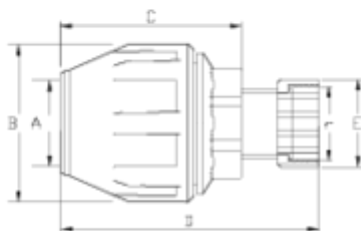

Raccords PP pour tube polyéthylène

Raccord compression avec écrou libre multitube ITEM 971

Réf.	Description	P. Net	Vol. (m ³)	P. Brut	Lot
1012581	ENLACE FITTING TUERCA LIBRE MULTITUBO 3/4"-15/21	0.139	0.02022	4.53	30
1012582	ENLACE FITTING TUERCA LIBRE MULTITUBO 1"-21/27	0.000	0.02022	0.00	20

ITEM 971 | Raccord compression avec écrou libre multitube

Codigo	r	Ø A	Peso (g)	B	C	D	E	PN	ROSCA
12581	3/4"	15/21	105	55	61	105	38	16	BSP
12582	1"	21/27	135	64	80	118	46	16	BSP

DOCUMENTS PRODUIT

CERTIFICATS DE PRODUCT