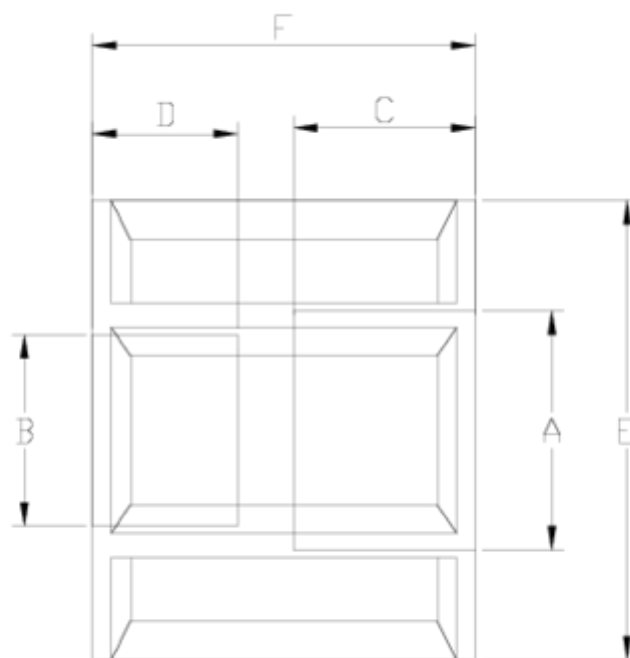

Raccords filetés PP

Manchon réducteur taraudé ITEM 122

Réf.	Description	P. Net	Vol. (m ³)	P. Brut	Lot
1004140	MANGUITO R/H PP REDUCIDO 3/4"-1/2"	0.016	0.01553	3.48	200
1004142	MANGUITO R/H PP REDUCIDO 1"-3/4"	0.026	0.01553	2.90	100

ITEM 122 | Manchon réducteur taraudé

Código	f tubo - A-B	Peso (g)	C	D	E	F	PN	TIPO ROSCA
04140	3/4"-1/2"	15	16	15	33	39	PN10	BSP
04121	1"-3/4"	32	18	17	45	40	PN10	BSP

DOCUMENTS PRODUIT

CERTIFICATS DE PRODUIT