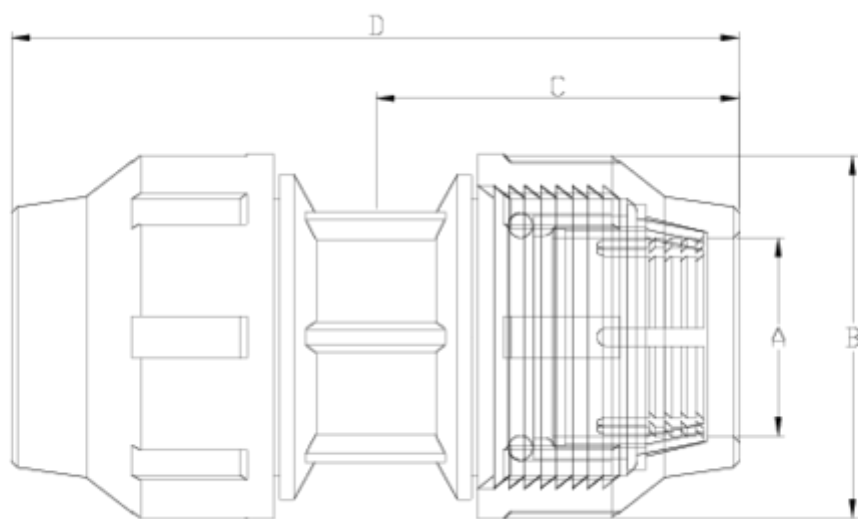

Raccords PP pour tube polyéthylène

Raccord droit ITEM 097

Réf.	Description	P. Net	Vol. (m ³)	P. Brut	Lot
1012019	ENLACE RECTO FITTING 20	0.078	0.03129	7.48	90
1012020	ENLACE RECTO FITTING 25	0.114	0.04117	9.77	80
1012021	ENLACE RECTO FITTING 32	0.188	0.04879	10.92	55
1012022	ENLACE RECTO FITTING 40	0.342	0.06347	17.91	50
1012023	ENLACE RECTO FITTING 50	0.520	0.06150	16.51	30
1012024	ENLACE RECTO FITTING 63	0.949	0.03648	11.98	12
1012025	ENLACE RECTO FITTING 75	1.573	0.04880	14.73	9
1012026	ENLACE RECTO FITTING 90	2.604	0.06347	16.41	6
1012027	ENLACE RECTO FITTING 110	3.560	0.06347	15.03	4

ITEM 097 | Raccord droit

Código	f tubo	Peso (g)	A	B	C	D	PN	MEDIDA
12019	20	76	21	46	54	108	PN16	MÉTRICO
12020	25	126	26	55	61	122	PN16	MÉTRICO
12021	32	184	33	64	68	136	PN16	MÉTRICO
12022	40	307	42	76	85	170	PN16	MÉTRICO
12023	50	473	51	91	92	184	PN16	MÉTRICO
12024	63	780	64	109	114	228	PN16	MÉTRICO
12025	75	1448	77	133	139	278	PN10	MÉTRICO
12026	90	2576	92	159	163	326	PN10	MÉTRICO
12027	110	3580	112	183	172	344	PN10	MÉTRICO