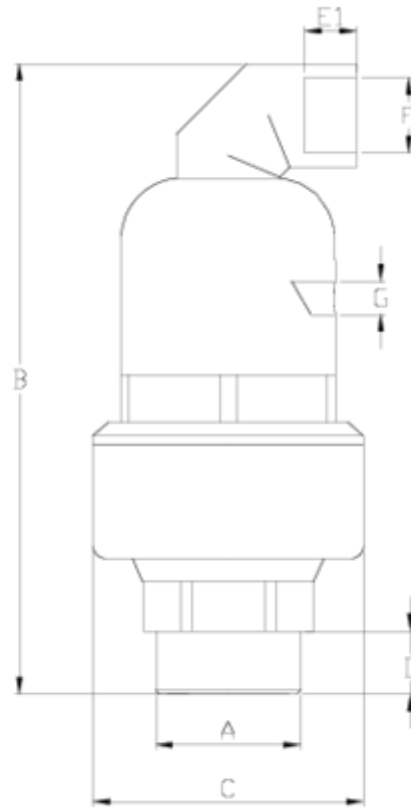

Ventouses Net®

Triple effet (D2) PPFV ITEM 442

Réf.	Description	P. Net	Vol. (m ³)	P. Brut	Lot
1017106	V.NET T/E 2" (PPFV)	0.901	0.02244	5.90	6
1017107	V.NET T/E 3" (PPFV)	1.038	0.02244	6.71	6

ITEM 442 | Triple effet (D2) PPFV

Código	f A	Peso (g)	B	C	D	E	F	G	Material	PN	TIPO ROSCA
17106	2"	1045	260	112	30	21	1"	3/8"	PPFV	PN16	BSP
17107	3"	1085	260	112	33	21	1"	3/8"	PPFV	PN16	BSP
17606	2"	1084	260	112	30	21	1"	3/8"	PA	PN25	BSP
17607	3"	1124	260	112	33	21	1"	3/8"	PA	PN25	BSP