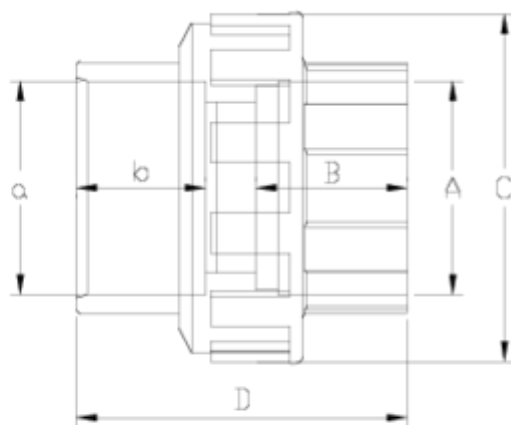

Raccords pression à coller & mixtes PVC-U

Union 3 pièces, femelle/femelle à coller BS métrique ITEM 922

Réf.	Description	P. Net	Vol. (m ³)	P. Brut	Lot
1001843	ENLACE 3 PIEZAS ENC BS-METRICO 32-1"	0.085	0.00891	3.42	38
1001845	ENLACE 3 PIEZAS ENC BS-METRICO 50-1 1/2"	0.194	0.03129	10.29	50
1001846	ENLACE 3 PIEZAS ENC BS-METRICO 63-2"	0.322	0.04460	12.28	36

ITEM 922 | Union 3 pièces, femelle/femelle à coller BS métrique

Código	A-a	Peso (g)	B	b	C	D	PN	MEDIDA
01843	1"-32	85	22	22	62	58	PN10	METRICO / BS
01845	1 1/2"-50	210	32	31	80	84	PN10	METRICO / BS
01846	2"-63	361	39	38	98	100	PN10	METRICO / BS