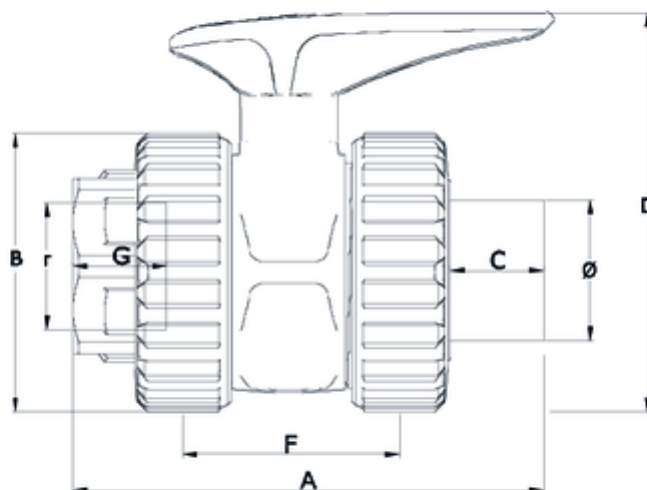

## Vannes à boisseau "Basic"

# ROBINET A BOULE BASIC SORTIE TARAUDEE - MALE A COLLER PE ITEM 777

Réf.	Description	P. Net	Vol. (m <sup>3</sup> )	P. Brut	Lot
1011608	VÁLVULA DE BOLA BASIC ENCOLAR MACHO - RH PE 20-1/2"	0.155	0.02244	6.52	40
1011609	VÁLVULA DE BOLA BASIC ENCOLAR MACHO - RH PE 25-3/4"	0.197	0.02244	8.20	40
1011610	VÁLVULA DE BOLA BASIC ENCOLAR MACHO - RH PE 32-1"	0.324	0.03682	10.34	30
1011611	VÁLVULA DE BOLA BASIC ENCOLAR MACHO - RH PE 40-1 1/4"	0.557	0.03129	11.75	20
1011612	VÁLVULA DE BOLA BASIC ENCOLAR MACHO - RH PE 50-1 1/2"	0.911	0.03682	14.24	15
1011613	VÁLVULA DE BOLA BASIC ENCOLAR MACHO - RH PE 63-2"	1.365	0.04460	14.35	10

## ITEM 777 | ROBINET A BOULE BASIC SORTIE TARAUDEE - MALE A COLLER PE

CÓDIGO	f	PESO (g)	DN	A	B	C	D	F	G	PN	TIPO ROSCA
11608	20-1/2"	155	15	98	52	16	78	47	17	PN16	BSP
11609	25-3/4"	197	20	107	59	19	84	51	20	PN16	BSP
11610	32-1"	324	25	131	70	23	97	66	23	PN16	BSP
11611	40-1 1/4"	557	32	150	84	25	128	72	26	PN16	BSP
11612	50-1 1/2"	830	40	167	99	31	142	77	33	PN16	BSP
11613	63-2"	1365	50	186	121	38	165	90	29	PN16	BSP