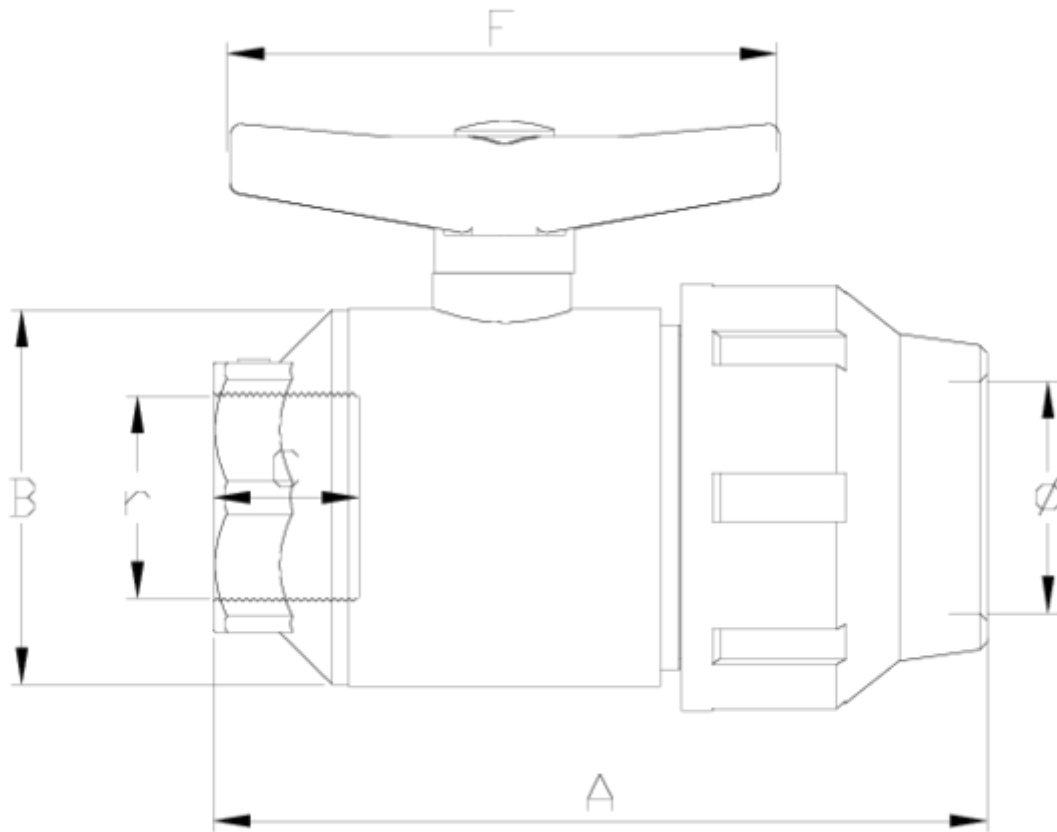

Vannes boisseau "compact"

Sortie fitting-taraudé PTFE ITEM 716

Réf.	Description	P. Net	Vol. (m ³)	P. Brut	Lot
111C060	V.COMPACT FITTING-R/H 20-1/2"	0.155	0.01553	3.43	20
111C061	V.COMPACT FITTING-R/H 25-3/4"	0.202	0.01553	4.37	20
111C062	V.COMPACT FITTING-R/H 32-1"	0.295	0.02244	4.95	15

ITEM 716 | Sortie fitting-taraudeé PTFE

CÓDIGO	d-r	DN	PESO (g)	A	B	C	F	PN	TIPO ROSCA
11C060	20-1/2"	15	130	121	48	17	80	PN16	BSP
11C061	25-3/4"	20	165	132	53	20	80	PN16	BSP
11C062	32-1"	25	270	152	59	23	101	PN16	BSP