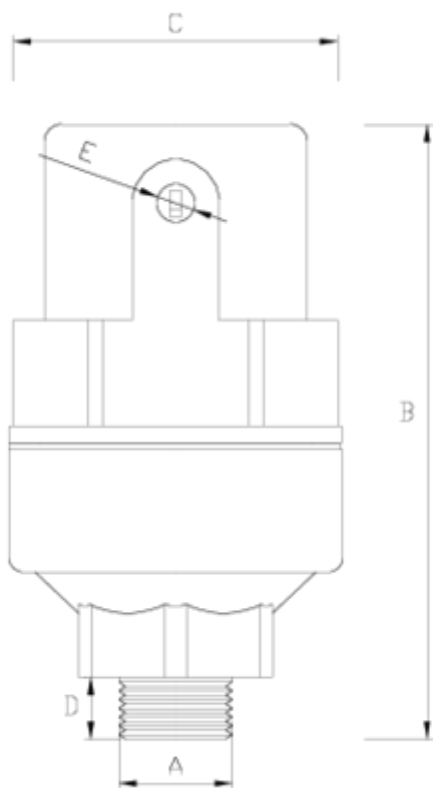

Ventouses Net®

Simple effet (S1) PA ITEM 308

Réf.	Description	P. Net	Vol. (m ³)	P. Brut	Lot
1017521	V.NET S/E 1/2"(PA) R/H 1/8"	0.286	0.02244	6.26	20
1017522	V.NET S/E 3/4"(PA) R/H 1/8"	0.290	0.02244	6.34	20
1017523	V.NET S/E 1"(PA) R/H 1/8"	0.375	0.02244	7.66	20

ITEM 308 | Simple effet (S1) PA

Código	f A	Peso (g)	B	C	D	E	Material	PN	TIPO ROSCA
17021	1/2"	286	137	75	14	1/8"	PPFV	PN16	BSP
17022	3/4"	290	139	75	16	1/8"	PPFV	PN16	BSP
17023	1"	297	142	75	19	1/8"	PPFV	PN16	BSP
17521	1/2"	298	137	75	14	1/8"	PA	PN25	BSP
17522	3/4"	302	139	75	16	1/8"	PA	PN25	BSP
17523	1"	310	142	75	19	1/8"	PA	PN25	BSP