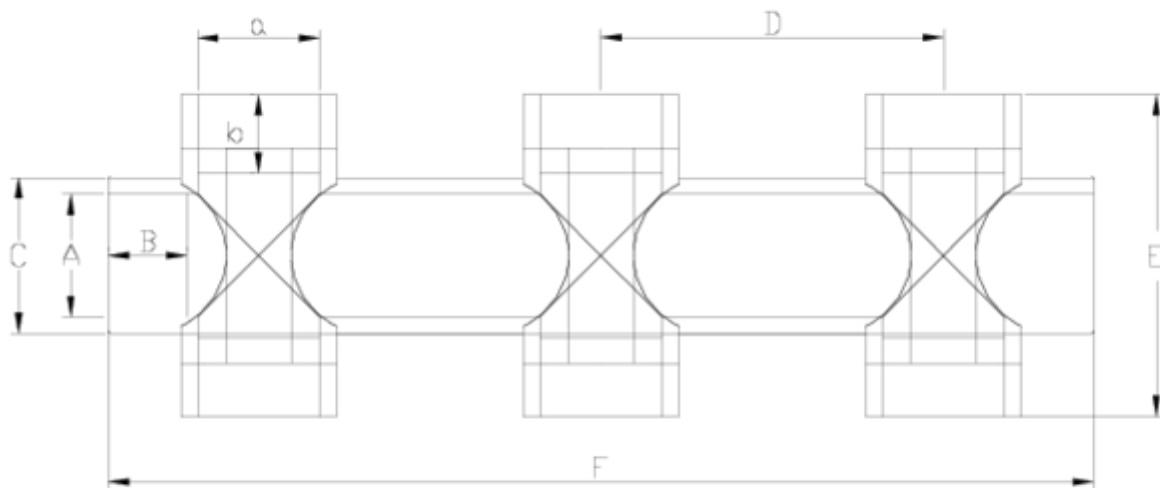

## PP threaded fittings

# 6-way distributor female threaded ITEM 763

REFERENCE	DESCRIPTION	Net weight	Volumen (m <sup>3</sup> )	Gross weight	Unidades lote
1004402	PP MANIFOLD 6 WAY FEMALE THR. 1"-1"	0,4616	0,02244	5,55	10
1004404	PP MANIFOLD 6 WAY FEMALE THR. 2"-1 1/2"	1,3727	0,04460	3,415	2
1004405	PP MANIFOLD 6 WAY FEMALE THR. 2"-2" PP	1,37115	0,04460	3,51	2

## ITEM 763 | 6-way distributor female threaded

Código	A-a	Peso (g)	b	B	C	D	E	F	PN	TIPO ROSCA
04402	1" -1"	320	22	22	40	115	78	308	PN10	BSP
04404	2"-1 1/2"	945	21	38	75	165	115	475	PN10	BSP
04405	2"-2"	1025	26	38	75	165	115	475	PN10	BSP