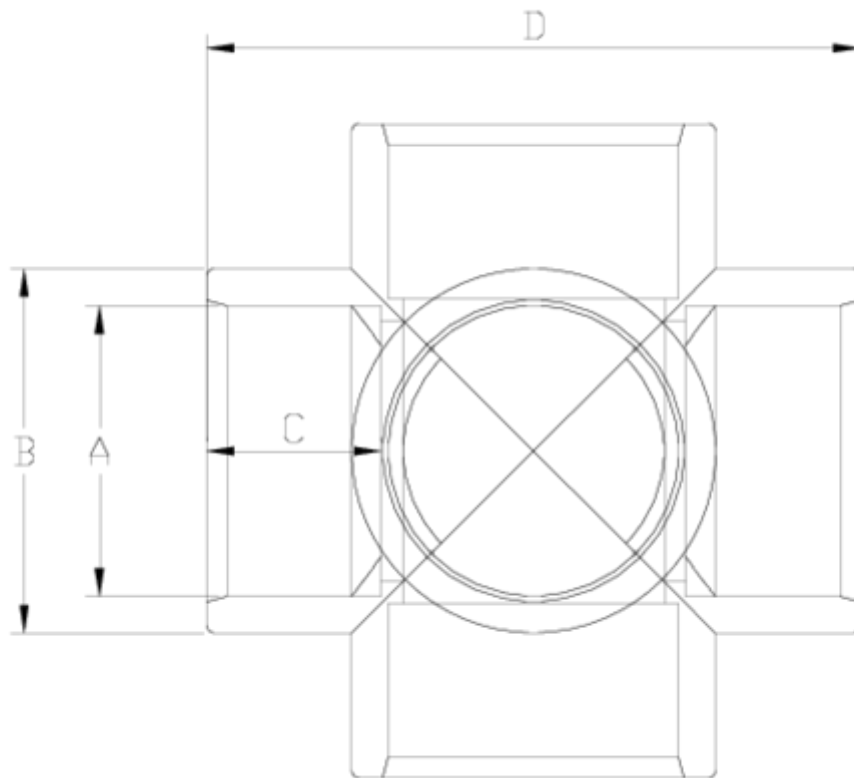

# 90° cross solvent socket 5V -

## ITEM 843

REFERENCE	DESCRIPTION	Net weight	Volumen (m <sup>3</sup> )	Gross weight	Unidades lote
1001420	PVC 5V 90° CROSS 50 - WHITE	0.248528	0.045806	6.855	25
1001421	PVC 5V 90° CROSS 63 - WHITE	0.43788	0.045806	7.21	15

## ITEM 843 | 90° cross solvent socket 5V - White range

Código	A	Peso (g)	B	C	D	PN	MEDIDA
01420	50	288	63	31	121	PN16	MÉTRICO
01421	63	495	75	38	160	PN16	MÉTRICO