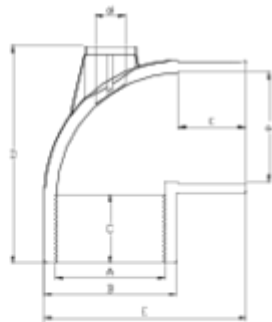

PVC-U pressure fittings

"Air" 90° elbow plain f/t - f/ outlet ITEM 758

REFERENCE	DESCRIPTION	Net weight	Volumen (m ³)	Gross weight	Unidades lote
1002270	90° ELBOW PLAIN/F. THREADED 50-1/2"	0,204743	0,02244	6,63	30
1002271	90° ELBOW PLAIN/F. THREADED 50-3/4"	0,196243	0,02244	6,375	30
1002273	90° ELBOW PLAIN/F. THREADED 63-1/2"	0,23	0,03129	9,52	26
1002274	90° ELBOW PLAIN/F. THREADED 63-3/4"	0,3351	0,03129	9,286	26

ITEM 758 | "Air" 90° elbow plain f/t - f/ outlet

Código	A-a	d	Peso (g)	B	C	c	D	E
02270	50-1 1/2"	1/2"	205	61	31	24	100	88
02271	50-1 1/2"	3/4"	196	61	31	24	100	88
02273	63-2"	1/2"	230	76	38	28	120	109
02274	63-2"	3/4"	335	76	38	28	120	109