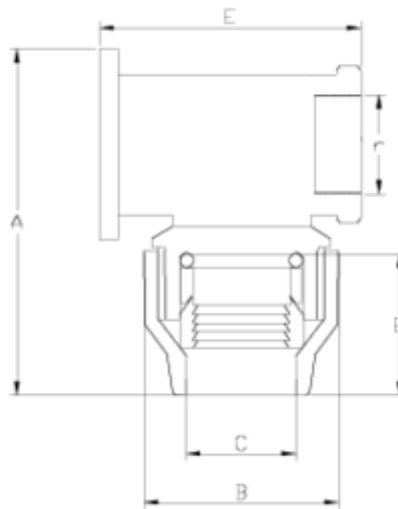

## ITEM 158

REFERENCE	DESCRIPTION	Net weight	Volumen (m <sup>3</sup> )	Gross weight	Unidades lote
1020160	BRASS GRIFFIN ELBOW 20-1/2"	0,150633	0,01553	15,39	100
1020161	BRASS GRIFFIN ELBOW 25-3/4"	0,218638	0,01553	13,445	60

## ITEM 158 | Griffin elbow

Código	f tubo-R	Peso (g)	A	B	C	D	E	r	PN	TIPO ROSCA
20160	20-1/2"	186	71	35	21	32	47	1/2"	PN25	BSP
20161	25-3/4"	288	80	42	26	34	54	3/4"	PN25	BSP