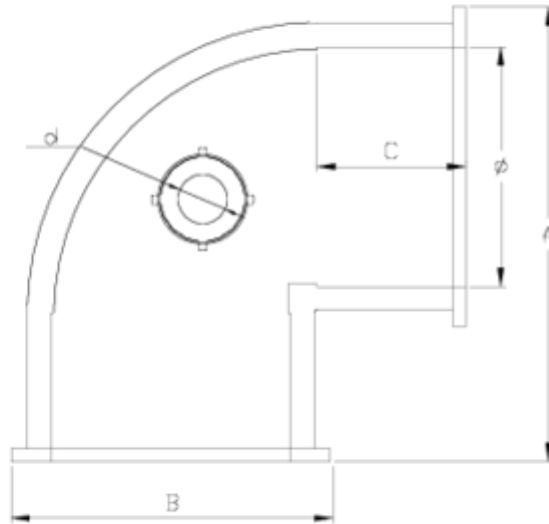

Netvitc System pressure fittings

Codo 90° Netvitc System®

PVC "AIR-L" Salida R/H

ITEM 60N

REFERENCE	DESCRIPTION	Net weight	Volumen (m ³)	Gross weight	Unidades lote
101N810	PVC NET SYS "AIR L" ELBOW 90° 90-3/4"	0,8485	0,03129	7,361	8
101N812	PVC NET SYS "AIR L" ELBOW 90° 110-1"	1,334363	0,00000	11,34	8

ITEM 60N | Codo 90° Netvitc System® PVC "AIR-L" Salida R/H

CÓDIGO	f	PESO	BRIDA	A	B	C	d	PN	MEDIDA
1N007	90	788	90	160	121	50	3/4"	PN10	MÉTRICO
1N008	110	1292	110	191	144	61	1"	PN10	MÉTRICO

Product Documents