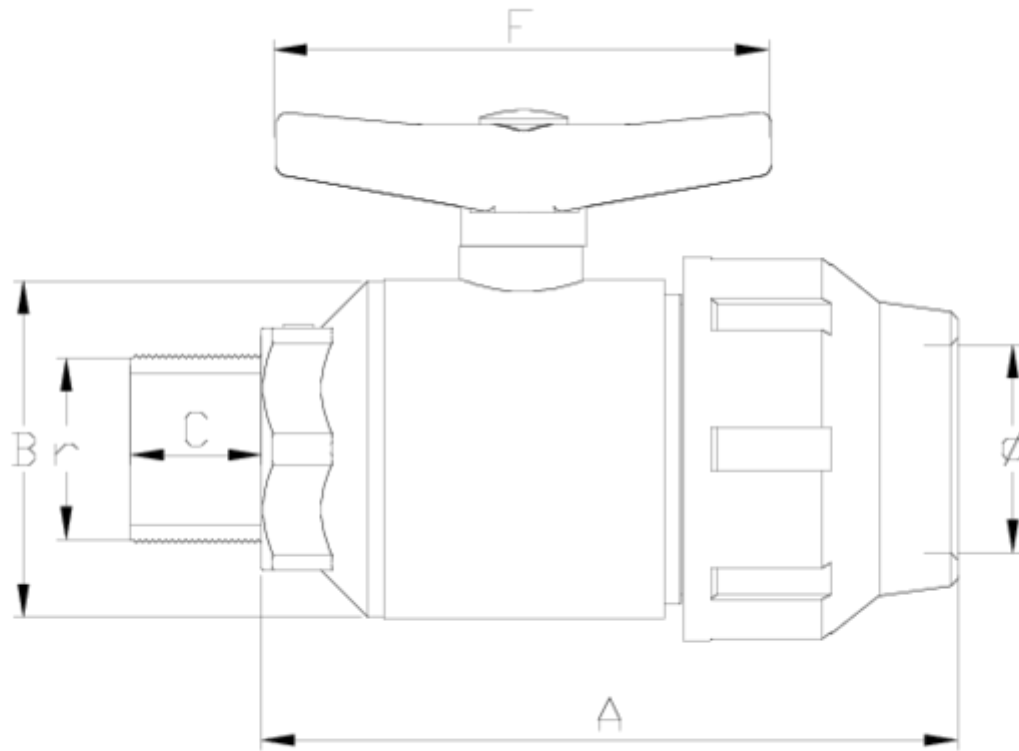

## 'Compact' ball valves

# Fitting-male threaded outlet

## ITEM 725

REFERENCE	DESCRIPTION	Net weight	Volumen (m <sup>3</sup> )	Gross weight	Unidades lote
111C170	V.COMP FITTING R/M 20-1/2" FPM	0,156	0,01553	3,0804	20
111C171	V.COMP FITTING R/M 25-3/4" FPM	0,214	0,01553	3,9604	20
111C172	V.COMP FITTING R/M 32-1" FPM	0,304	0,02244	5,0775	15

## ITEM 725 | Fitting-male threaded outlet FPM

CÓDIGO	d-r	DN	PESO (g)	A	B	C	F	PN	TIPO ROSCA
11C170	20-1/2"	15	156	135	48	14	80	PN10	BSP
11C171	25-3/4"	20	214	149	53	17	80	PN10	BSP
11C172	32-1"	25	304	171	59	19	101	PN10	BSP