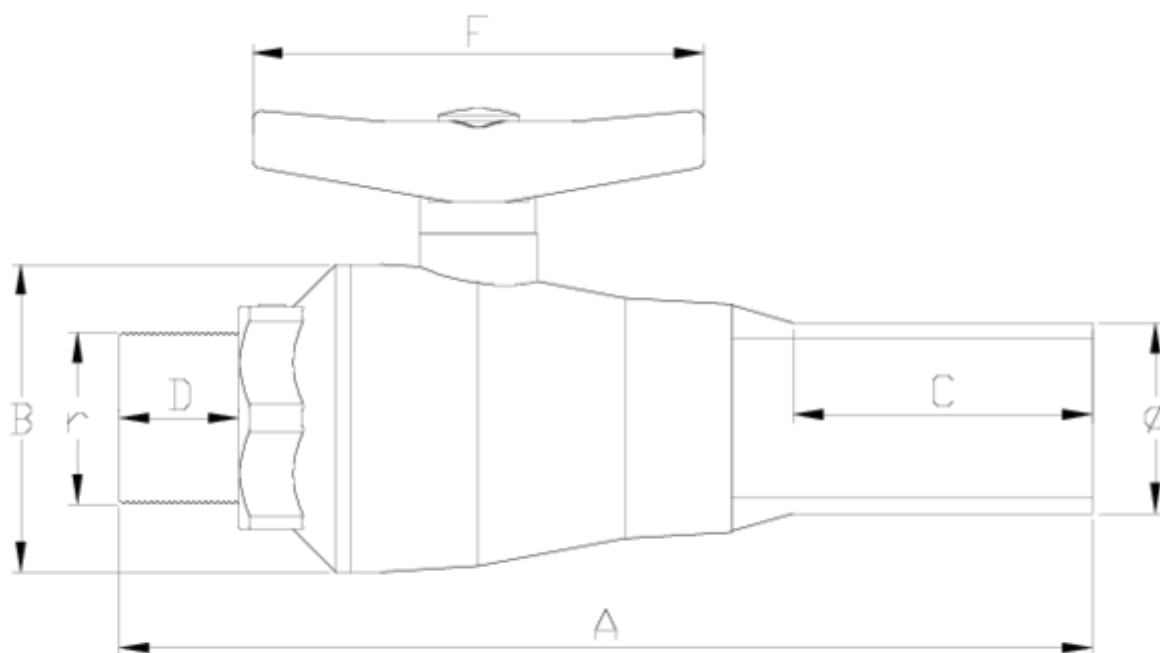

## 'Compact' ball valves

# PE - male threaded outlet FPM ITEM 723

REFERENCE	DESCRIPTION	Net weight	Volumen (m <sup>3</sup> )	Gross weight	Unidades lote
111C150	VALVULA COMPACT R/M-PE 20-1/2" FPM	0,123	0,00892	2,6	20
111C151	VALVULA COMPACT R/M-PE 25-3/4" FPM	0,158	0,00892	3,3	20
111C152	VALVULA COMPACT R/M-PE 32-1" FPM	0,259	0,01553	4,155	15

## ITEM 723 | PE - male threaded outlet FPM

CÓDIGO	Ø-r	DN	PESO (g)	A	B	C	D	F	PN	TIPO ROSCA
11C150	20-1/2"	15	123.13	180	48	65	14	80	PN10	BSP
11C151	25-3/4"	20	157.78	193	53	65	17	80	PN10	BSP
11C152	32-1"	25	259	216	59	70	19	101	PN10	BSP