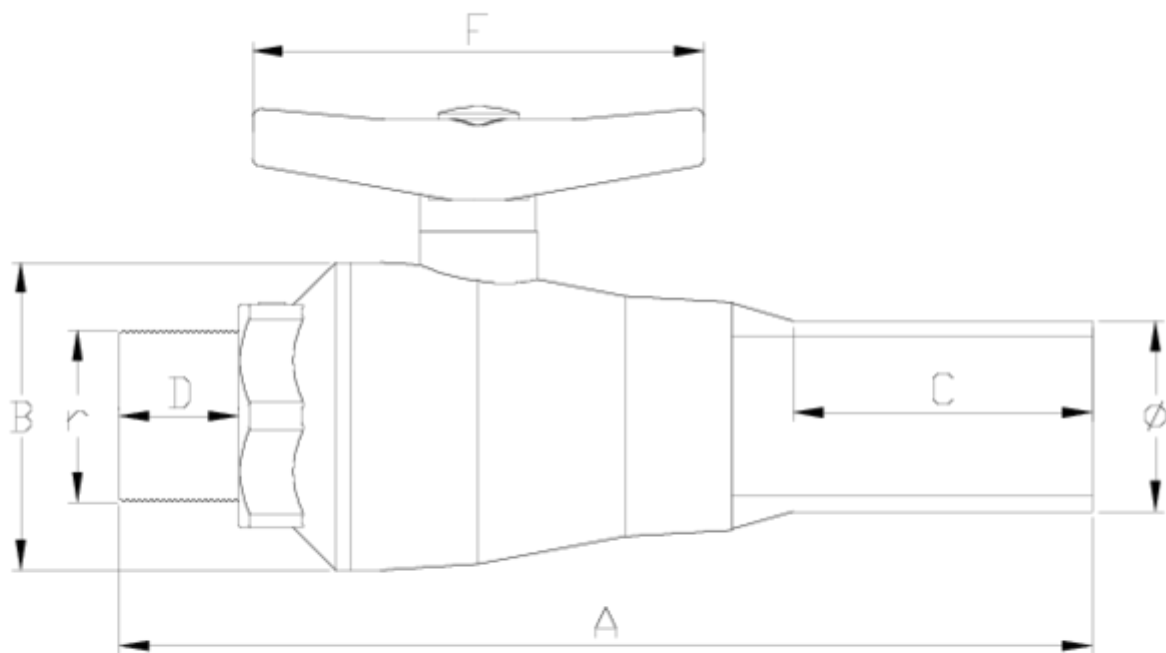

## 'Compact' ball valves

# PE - male threaded outlet FPM ITEM 723

REFERENCE	DESCRIPTION	Net weight	Volumen (m <sup>3</sup> )	Gross weight	Unidades lote
111C150	VALVULA COMPACT R/M-PE 20-1/2" FPM	0,123	0,00892	2,6	20
111C151	VALVULA COMPACT R/M-PE 25-3/4" FPM	0,158	0,00892	3,3	20
111C152	VALVULA COMPACT R/M-PE 32-1" FPM	0,259	0,01553	4,155	15

## ITEM 723 | PE - male threaded outlet FPM

CÓDIGO	Ø-r	DN	PESO (g)	A	B	C	D	F	PN	TIPO ROSCA
11C150	20-1/2"	15	123.13	180	48	65	14	80	PN10	BSP
11C151	25-3/4"	20	157.78	193	53	65	17	80	PN10	BSP
11C152	32-1"	25	259	216	59	70	19	101	PN10	BSP