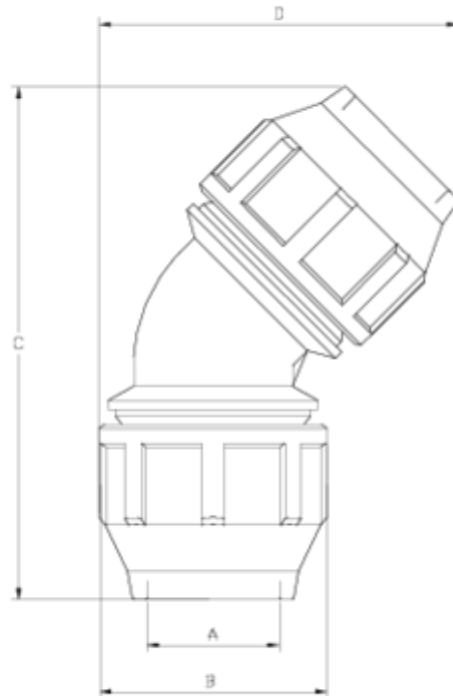

PP compression fittings

45° ELBOW EQUAL OUTLETS

ITEM 848

REFERENCE	DESCRIPTION	Net weight	Volumen (m ³)	Gross weight	Unidades lote
112E346	CODO 45° B/I 75 GRIS	1,5515	0,03129	6,7336	4
112E347	CODO 45° B/I 90 GRIS	2,6057	0,03129	5,7394	2
112E348	CODO 45° B/I 110 GRIS	3,5892	0,03682	7,7997	2

ITEM 848 | 45° ELBOW EQUAL OUTLETS

Código	f tubo	Peso (g)	A	B	C	D	PN	MEDIDA
12E346	75	1485	77	133	300	196	PN10	MÉTRICO
12E347	90	2450	92	159	357	250	PN10	MÉTRICO
12E348	110	3540	112	183	385	300	PN10	MÉTRICO