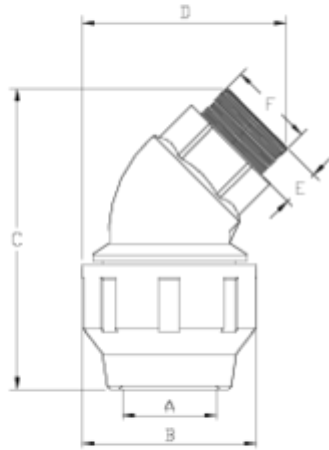

PP compression fittings

45° ELBOW, MALE THREAD

ITEM 847

REFERENCE	DESCRIPTION	Net weight	Volumen (m ³)	Gross weight	Unidades lote
112E356	CODO 45° R/M 75-2 1/2" GRIS	0,9499	0,03129	4,3276	4
112E357	CODO 45° R/M 90-3" GRIS	1,6023	0,03129	3,7326	2
112E358	CODO 45° R/M 110-4" GRIS	2,2426	0,03682	5,1045	2

ITEM 847 | 45° ELBOW, MALE THREAD

Código	f tubo - F	Peso (g)	A	B	C	D	E	PN	TIPO ROSCA
12E356	75 - 2 1/2"	960	77	133	220	170	30	PN10	BSP
12E357	90 - 3"	1650	92	159	270	190	35	PN10	BSP
12E358	110 - 4"	2320	112	183	305	215	41	PN10	BSP