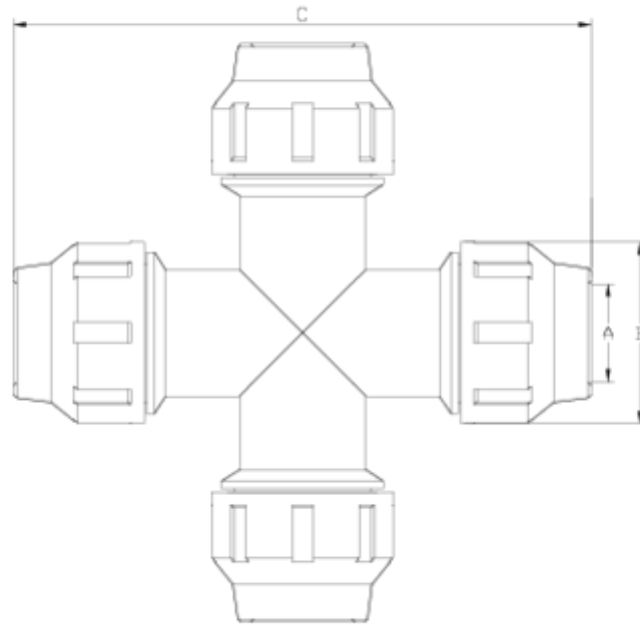

PP compression fittings

90° cross

ITEM 552

REFERENCE	DESCRIPTION	Net weight	Volumen (m ³)	Gross weight	Unidades lote
112E250	90° CROSS EQUAL OUTLETS 20	0,18222	0,02244	3,221	15
112E251	90° CROSS EQUAL OUTLETS 25	0,3	0,02244	5,04	15
112E252	90° CROSS EQUAL OUTLETS 32	0,43	0,03648	7,15	15

ITEM 552 | 90° cross

Código	f tubo	Peso (g)	A	B	C	PN	MEDIDA
12E250	20	152	21	46	167	PN16	MÉTRICO
12E251	25	252	26	55	182	PN16	MÉTRICO
12E252	32	378	33	64	198	PN16	MÉTRICO

Product Documents

Product Certificates