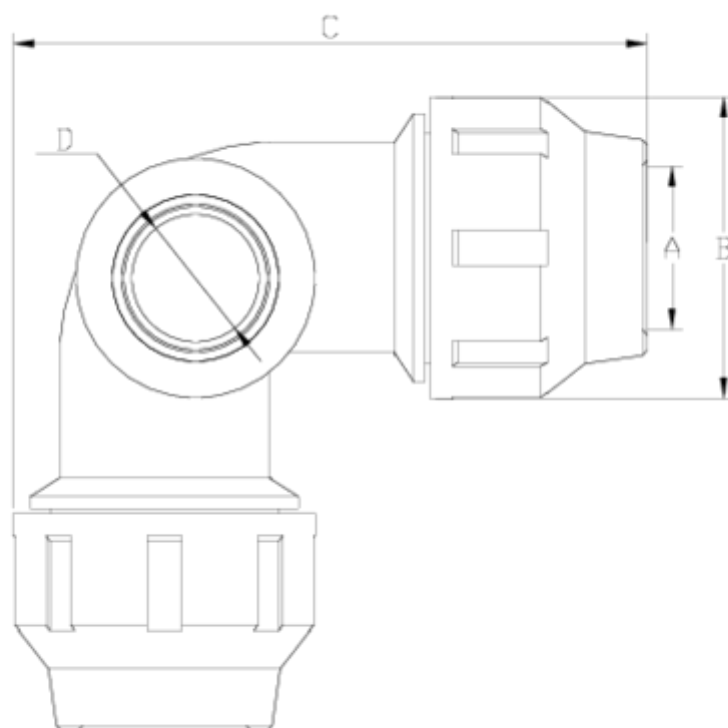

PP compression fittings

"AIR" 90° elbow

ITEM 550

| REFERENCE | DESCRIPTION | Net weight | Volumen (m ³) | Gross weight | Unidades lote |
|-----------|---|------------|---------------------------|--------------|---------------|
| 112E209 | CODO 90° BOCAS IGUALES "AIR" 63-3/4" GRIS | 0,975 | 0,06347 | 15,525 | 15 |
| 112E210 | CODO 90° BOCAS IGUALES "AIR" 63-1" GRIS | 0,979 | 0,06347 | 15,585 | 15 |
| 112E211 | "AIR" 90° ELBOW EQUAL OUTLETS 25-1/2" | 0,1545 | 0,03129 | 8,285 | 50 |
| 112E212 | "AIR" 90° ELBOW EQUAL OUTLETS 25-3/4" | 0,145 | 0,03129 | 8,06 | 50 |
| 112E213 | "AIR" 90° ELBOW EQUAL OUTLETS 32-3/4" | 0,216 | 0,03129 | 8,12 | 35 |
| 112E214 | "AIR" 90° ELBOW EQUAL OUTLETS 32-1" | 0,222 | 0,03129 | 8,33 | 35 |
| 112E215 | "AIR" 90° ELBOW EQUAL OUTLETS 40-3/4" | 0,347 | 0,04460 | 9,505 | 25 |
| 112E216 | "AIR" 90° ELBOW EQUAL OUTLETS 40-1" | 0,352 | 0,04460 | 9,63 | 25 |
| 112E217 | "AIR" 90° ELBOW EQUAL OUTLETS 50-3/4" | 0,55 | 0,04460 | 9,08 | 15 |
| 112E218 | "AIR" 90° ELBOW EQUAL OUTLETS 50-1" | 0,556 | 0,04460 | 9,17 | 15 |

ITEM 550 | "AIR" 90° elbow

| Código | f tubo - D | Peso (g) | A | B | C | PN | MEDIDA |
|--------|------------|----------|----|-----|-----|------|--------|
| 12E211 | 25 - 1/2" | 147 | 26 | 55 | 115 | PN16 | BSP |
| 12E212 | 25 - 3/4" | 152 | 26 | 55 | 115 | PN16 | BSP |
| 12E213 | 32 - 3/4" | 216 | 33 | 64 | 132 | PN16 | BSP |
| 12E214 | 32 - 1" | 222 | 33 | 64 | 132 | PN16 | BSP |
| 12E215 | 40 - 3/4" | 347 | 42 | 76 | 155 | PN16 | BSP |
| 12E216 | 40 - 1" | 352 | 42 | 76 | 155 | PN16 | BSP |
| 12E217 | 50 - 3/4" | 550 | 51 | 91 | 173 | PN16 | BSP |
| 12E218 | 50 - 1" | 556 | 51 | 91 | 173 | PN16 | BSP |
| 12E209 | 63 - 3/4" | 955 | 64 | 109 | 205 | PN16 | BSP |
| 12E210 | 63 - 1" | 945 | 64 | 109 | 205 | PN16 | BSP |

ITEM 550 | "AIR" 90° elbow

Product Documents

Product Certificates

Company Certificates