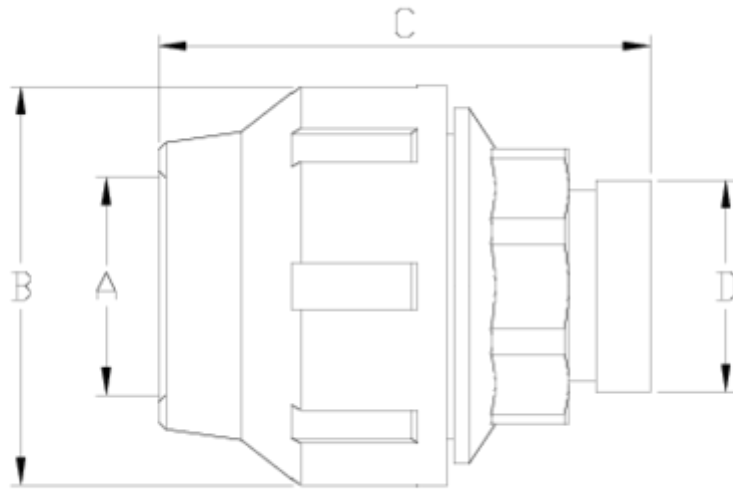

## ITEM 479

REFERENCE	DESCRIPTION	Net weight	Volumen (m <sup>3</sup> )	Gross weight	Unidades lote
112E195	NETVITC COUPLING 63 GREY	0,486	0,04460	14,438	28
112E197	NETVITC COUPLING 90 GREY	1,336	0,03129	7,24	5
112E198	NETVITC COUPLING 110 GREY	1,954	0,02244	4,448	2

## ITEM 479 | Netvitc union

Código	f tubo - D	Peso (g)	A	B	C	PN	MEDIDA
12E195	63 - 2"	486	64	109	138	PN16	MÉTRICO
12E197	90 - 3"	1336	92	159	186	PN10	MÉTRICO
12E198	110 - 4"	1954	112	183	197	PN10	MÉTRICO