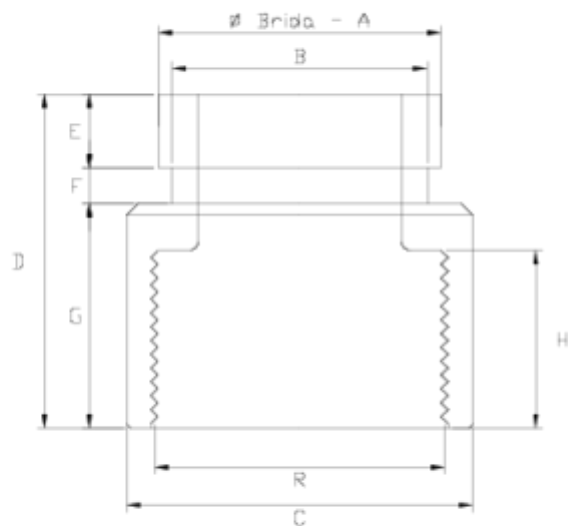

Netvitc® coupling

Female threaded outlet

ITEM 085

REFERENCE	DESCRIPTION	Net weight	Volumen (m ³)	Gross weight	Unidades lote
110N006	NETVITC SOCKET FEMALE THR. 1 1/2"	0,11463	0,00892	2,48	20
110N007	NETVITC COUPLING FEMALE THREAD 2"	0,17563	0,00892	3,7	20
110N008	NETVITC COUPLING FEMALE THREAD 2 1/2"	0,22463	0,01553	4,68	20
110N009	NETVITC COUPLING FEMALE THREAD 3"	0,432365	0,02457	9,21	20
110N010	NETVITC COUPLING FEMALE THREAD 4"	0,6432	0,03129	7,005	10

ITEM 085 | Female threaded outlet

CÓDIGO	f BRIDA- A	R	PESO (g)	B	C	D	E	F	G	H	PN	MEDIDA
10n06	1 1/2"	1 1/2"	96	45	63	66	16	8	40	31	PN10	BSP
10n07	2"	2"	169	56	75	72	16	8	48	34	PN10	BSP
10n08	2 1/2"	2 1/2"	240	72	90	76	16	8	52	38	PN10	BSP
10n09	3"	3"	335	83	110	88	16	11	62	46	PN10	BSP
10n10	4"	4"	630	110	131	105	16	11	77	43	PN10	BSP