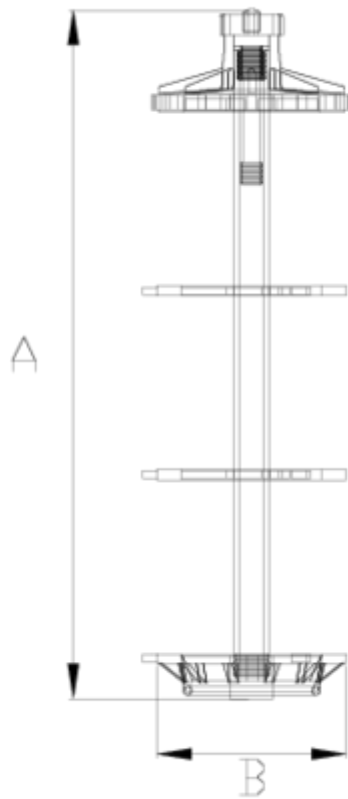

Filters

CARTRIDGE SET ITEM 826

REFERENCE	DESCRIPTION	Net weight	Volumen (m ³)	Gross weight	Unidades lote
1008920	CARTRIDGE SET 20M3	0,6607	0,00000	1,0176	1
1008921	CARTRIDGE SET 40M3	0,7525	0,00000	1,1094	1