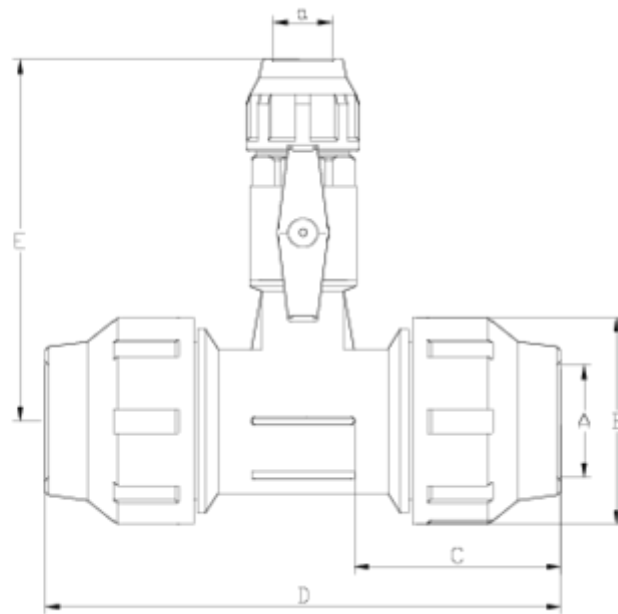

## PP compression fittings

# Fitting tee compact valve fitting outlet ITEM 900

| REFERENCE | DESCRIPTION                                | Net weight | Volumen (m <sup>3</sup> ) | Gross weight | Unidades lote |
|-----------|--|------------|---------------------------|--------------|---------------|
| 112E386   | TE S/FITTING COMPACT FITTING 32-20-32 GRIS | 0          | 0,02243                   | 0            | 8             |
| 112E387   | TE S/FITTING COMPACT FITTING 32-25-32 GRIS | 0          | 0,02243                   | 0            | 8             |
| 112E392   | TE S/FITTING COMPACT FITTING 63-25-63 GRIS | 1,291      | 0,06347                   | 10,9931      | 8             |
| 112E393   | TE S/FITTING COMPACT FITTING 63-32-63 GRIS | 1,391      | 0,06347                   | 11,7931      | 8             |

## ITEM 900 | Fitting tee compact valve fitting outlet

| Code   | A - a - A | Weight (g) | B   | C   | D   | E   | PN   | MEDIDA  |
|--------|-----------|------------|-----|-----|-----|-----|------|---------|
| 12E386 | 32-20-32  | 342        | 64  | 70  | 170 | 143 | PN16 | MÉTRICO |
| 12E387 | 32-25-32  | 374        | 64  | 70  | 170 | 160 | PN16 | MÉTRICO |
| 12E392 | 63-25-63  | 1250       | 109 | 113 | 274 | 184 | PN16 | MÉTRICO |
| 12E393 | 63-32-63  | 1315       | 109 | 113 | 274 | 200 | PN16 | MÉTRICO |