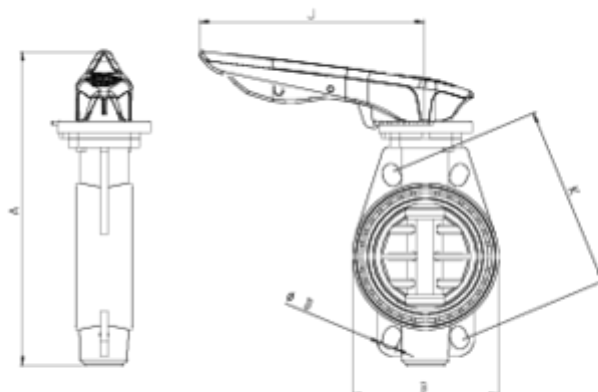

PP-RCT butterfly valves

Green colour PP-RCT Implex catch handle butterfly valve ITEM 01P

REFERENCE	DESCRIPTION	Net weight	Volumen (m ³)	Gross weight	Unidades lote
109P200	V. M. IMPLEX PP-RCT GATILLO 63 VERDE	1,1562	0,03129	5,68	4
109P201	V. M. IMPLEX PP-RCT GATILLO 75 VERDE	1,1687	0,03129	5,72	4
109P202	V. M. IMPLEX PP-RCT GATILLO 90 VERDE	1,91	0,00983	8,59	4
109P203	V. M. IMPLEX PP-RCT GATILLO 110 VERDE	1,9529	0,04460	9,47	4
109P205	V. M. IMPLEX PP-RCT GATILLO 125/140 VERDE	2,4532	0,06347	11,73	4
109P206	V. M. IMPLEX PP-RCT GATILLO 160 VERDE	3,1182	0,06347	14,39	4
109P207	V. M. IMPLEX PP-RCT GATILLO 200 VERDE	4,7333	0,02243	5,221	1

ITEM 01P | Green colour PP-RCT Implex catch handle butterfly valve

CÓDIGO	Ø	PESO	A	B	C	D	K	J	PN	MEDIDA
9P200	63	1395	272	136	50	18x4	125-145	236	PN10	MÉTRICO
9P201	75	1395	272	136	50	18x4	125-145	236	PN10	MÉTRICO
9P202	90	2060	296	130	57	18x8	146-160	236	PN10	MÉTRICO
9P203	110	2320	316	152	60	18x8	178-190	236	PN10	MÉTRICO
9P205	125/140	2950	366	187	65	18x8	210-216	271	PN10	MÉTRICO
9P206	160	3780	388	214	69	22x8	235-241	271	PN10	MÉTRICO
9P207	200	5620	451	270	71	22x8	292-298	316	PN6	MÉTRICO