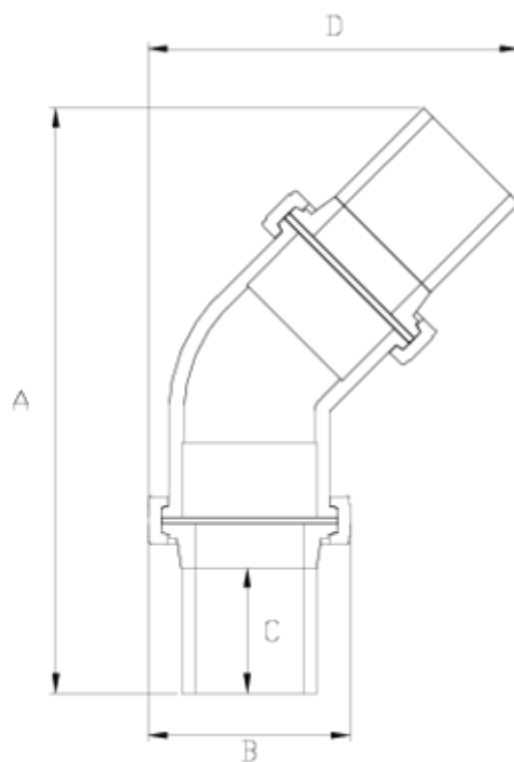

# GRPP Netvitc System 45° elbow W/F ITEM 31N

REFERENCE	DESCRIPTION	Net weight	Volumen (m <sup>3</sup> )	Gross weight	Unidades lote
101N235	PP NETVITC SYSTEM 45° ELBOW W/F 63	0,878	0,01553	0	4
101N237	PP NETVITC SYSTEM 45° ELBOW W/F 90	1,958	0,04880	8,41	4
101N238	PP NETVITC SYSTEM 45° ELBOW W/F 110	2,652	0,06150	11,588	4

## ITEM 31N | GRPP Netvitc System 45° elbow W/F

CÓDIGO	Ø	PESO	BRIDA	A	B	C	D	PN	MEDIDA
1N235	63	878	63	321	125	89	202	PN10	MÉTRICO
1N237	90	1958	90	450	164	100	256	PN10	MÉTRICO
1N238	110	2652	110	476	188	102	302	PN10	MÉTRICO