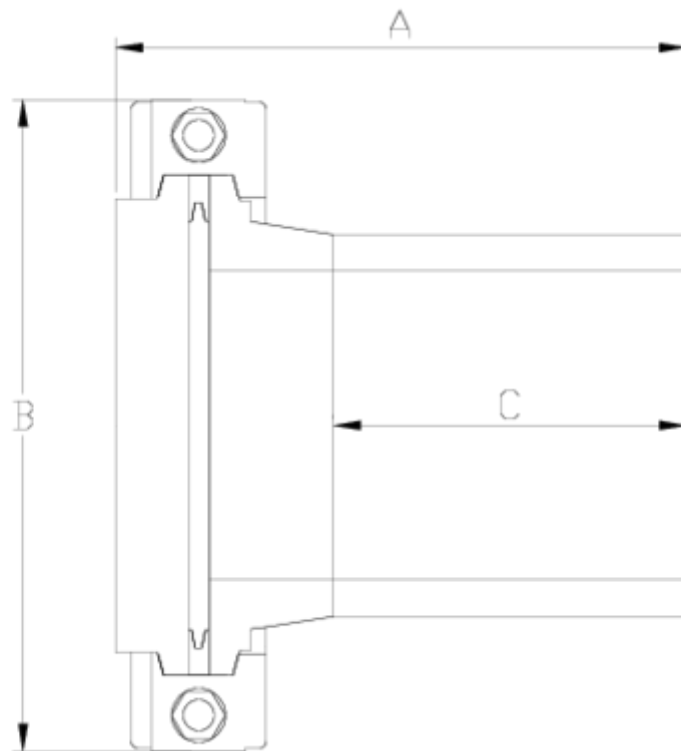

Netvitc System pressure fittings

GRPP Netvitc System cap W/F ITEM 37N

REFERENCE	DESCRIPTION	Net weight	Volumen (m ³)	Gross weight	Unidades lote
101N295	PP NETVITC SYSTEM CAP W/F 63	0	0,03129	0	8
101N297	PP NETVITC SYSTEM CAP W/F 90	0,91	0,03129	7,85	8
101N298	PP NETVITC SYSTEM CAP W/F 110	1,253	0,04117	10,66	8
101N299	PP NETVITC SYSTEM CAP W/F 125	1,705	0,06150	11,21	6
101N300	NETVITC SYSTEM CAP W/F 140	1,878	0,06150	8,492	4
101N301	NETVITC SYSTEM CAP W/F 160	3,0035	0,03129	6,58	2
101N302	PP NETVITC SYSTEM CAP W/F 200	5,082	0,04460	10,994	2
101N303	PP NETVITC SYSTEM CAP W/F 225	4,978	0,04460	10,65	2

ITEM 37N | GRPP Netvitc System cap W/F

CÓDIGO	f	PESO	BRIDA	A	B	C	PN	MEDIDA
1N295	63	400	63	140	125	88	PN10	MÉTRICO
1N297	90	910	90	164	164	103	PN10	MÉTRICO
1N298	110	1253	110	175	188	112	PN10	MÉTRICO
1N299	125	1705	125	172	203	108	PN10	MÉTRICO
1N300	140	1878	140	201	224	124	PN10	MÉTRICO
1N301	160	2720	160	205	251	127	PN10	MÉTRICO
1N302	200	5082	200	221	297	130	PN10	MÉTRICO
1N303	225	4341	200	231	297	161	PN10	MÉTRICO