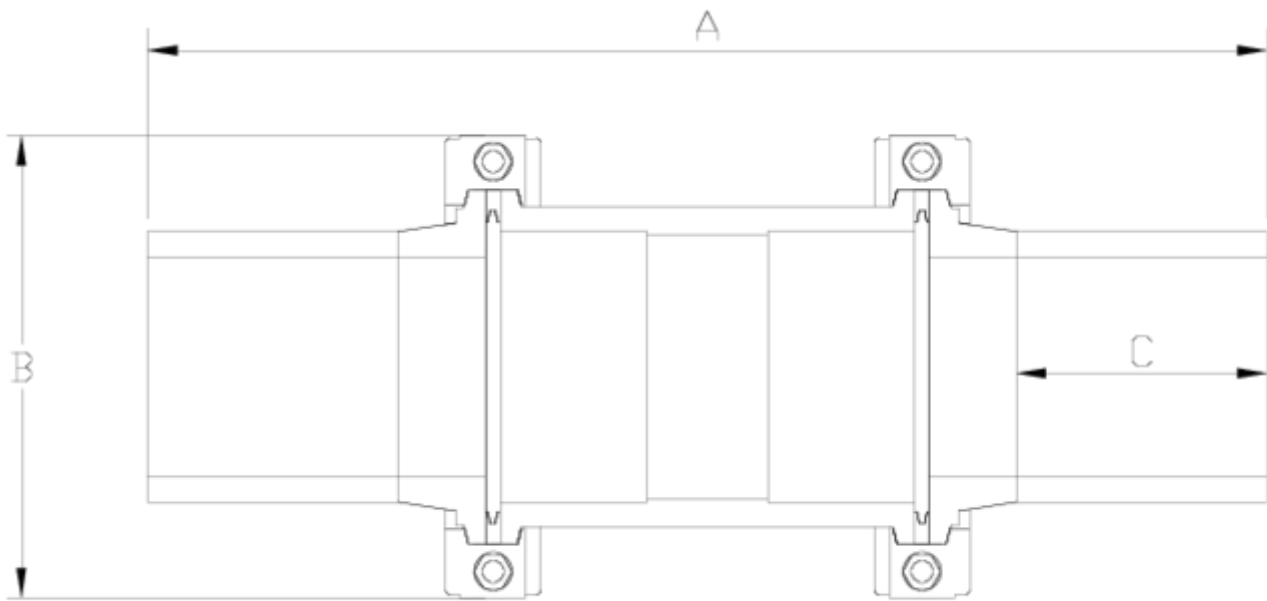

Netvitc System pressure fittings

GRPP Netvitc System coupling W/F

ITEM 35N

REFERENCE	DESCRIPTION	Net weight	Volumen (m ³)	Gross weight	Unidades lote
101N277	PP NETVITC SYSTEM COUPLING W/F 90	1,79	0,04717	7,92	4
101N278	PP NETVITC SYSTEM COUPLING W/F 110	2,472	0,06150	10,868	4

ITEM 35N | GRPP Netvitc System coupling W/F

CÓDIGO	f	PESO	BRIDA	A	B	C	PN	MEDIDA
1N277	90	1790	90	433	164	103	PN10	MÉTRICO
1N278	110	2472	110	475	188	112	PN10	MÉTRICO

Product Documents

Product Certificates