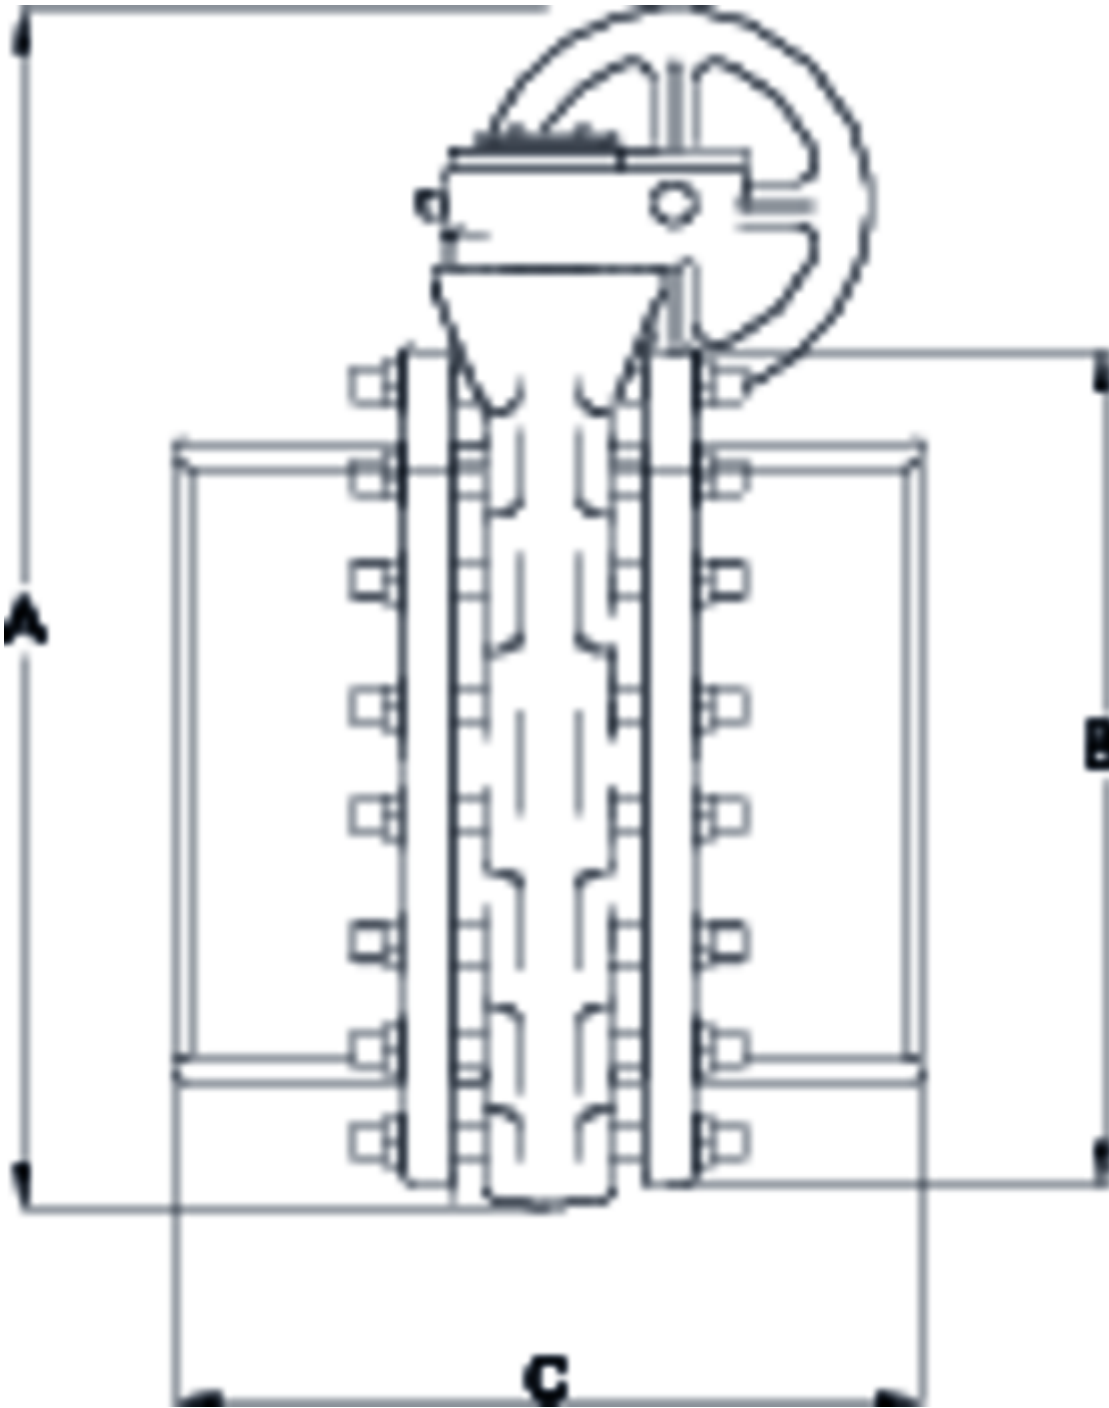

Butterfly valves

Implex butterfly valve flanges with manual reductor Ø355 ITEM 187XL

REFERENCE	DESCRIPTION	Net weight	Volumen (m ³)	Gross weight	Unidades lote
1009652		55,7	0,36961	59,7	1

ITEM 187XL | Implex butterfly valve flanges with manual reductor Ø355

CÓDIGO	Ø	PESO	A	B	C	D	J	PN	MEDIDA
09652	355	55700	765	385	516	164	309	PN6	MÉTRICO

Pol. Ind. Plá Vallonga,
c/ Agua, 28
03006 ALICANTE (España)

+34 965 11 42 82

+34 965 11 48 62

tecnicocomercial@hidroten.es