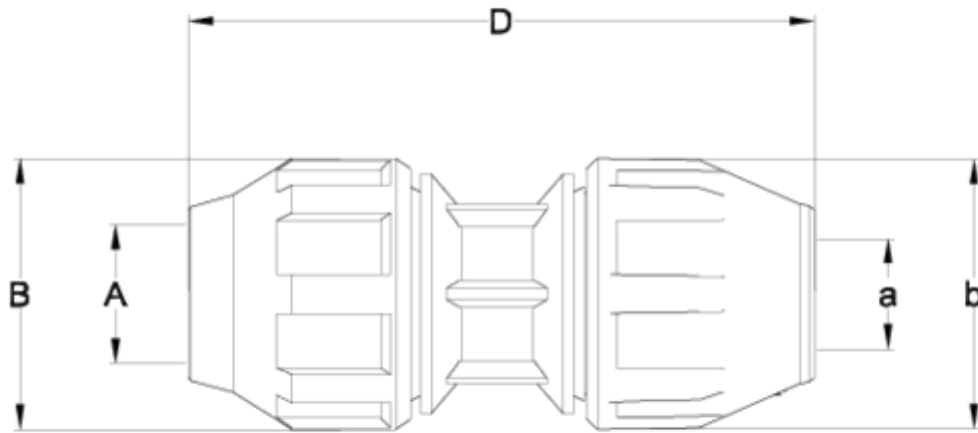

# Multi-pipe straight coupling

## ITEM 973

REFERENCE	DESCRIPTION	Net weight	Volumen (m <sup>3</sup> )	Gross weight	Unidades lote
112E503	MULTI-PIPE STRAIGHT COUPLING 25-15-21 GRAY	0,147	0,02022	7,3757	42
112E506	MULTI-PIPE STRAIGHT COUPLING 32-21-27 GRAY	0	0,01553	0	24

## ITEM 973 | Multi-pipe straight coupling

Code	Æ PE (A)	Æ MULTI-PIPE (a)	Weigth (g)	B	b	D	PN	MEASUREMENT
12E503	25	15/21	152	55	55	108	16	METRIC
12E506	32	21/27	222	64	64	108	16	METRIC