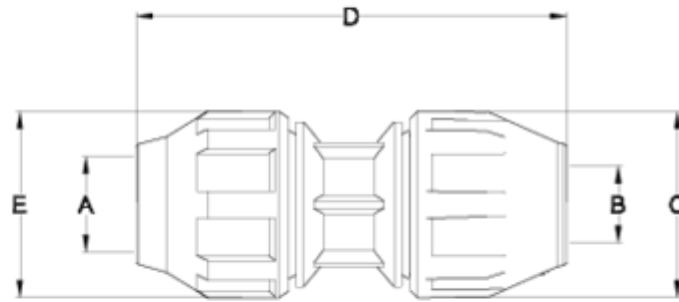

# Multi-pipe straight coupling

## ITEM 969

REFERENCE	DESCRIPTION	Net weight	Volumen (m <sup>3</sup> )	Gross weight	Unidades lote
1012503	MULTI-PIPE STRAIGHT COUPLING 25-15-21	0,147	0,02022	7,3757	42
1012506	MULTI-PIPE STRAIGHT COUPLING 32-21-27	0	0,01553	0	24

## ITEM 969 | Multi-pipe straight coupling

Código	Æ PE (A)	Æ MULTITUBO (a)	Peso (g)	B	b	D	PN	MEDIDA
12503	25	15/21	152	55	55	108	16	MÉTRICO
12506	32	21/27	222	64	64	108	16	MÉTRICO