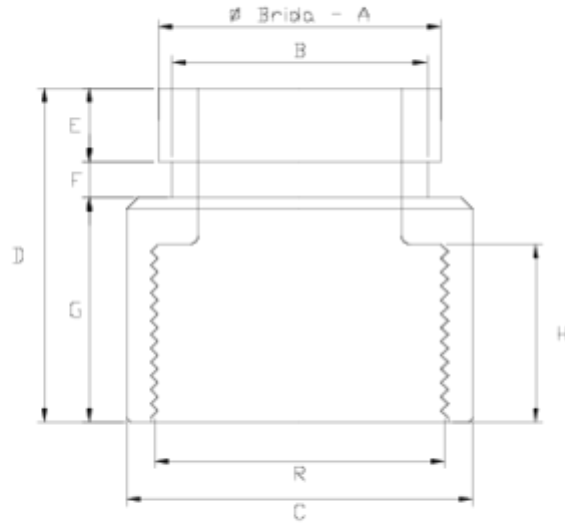

Netvitc® coupling

Netvitc® connection f/t NPT outlet

ITEM 923

REFERENCE	DESCRIPTION	Net weight	Volumen (m ³)	Gross weight	Unidades lote
110N207	NETVITC COUPLING FEMALE THREAD 2" NPT	0	0,00891	0	20
110N209	NETVITC COUPLING FEMALE THREAD 3" NPT	0,465	0,02457	9,69	20
110N210	NETVITC COUPLING FEMALE THREAD 4" NPT	0,663	0,03129	7,203	10

ITEM 923 | Netvitc® connection f/t NPT outlet

CÓDIGO	f BRIDA- A	R	PESO (g)	B	C	D	E	F	G	H	PN	MEDIDA
10n207	2"	2"	169	56	75	72	16	8	48	34	PN10	NPT
10n209	3"	3"	335	83	110	88	16	11	62	46	PN10	NPT
10n210	4"	4"	630	110	131	105	16	11	77	43	PN10	NPT