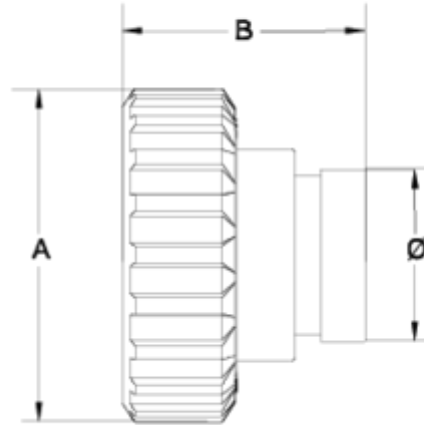

Spare parts

Netvitc® grooved system outlet - Range combination ITEM 965

REFERENCE	DESCRIPTION	Net weight	Volumen (m ³)	Gross weight	Unidades lote
111d949	BIDIR. BALL V. NETVITC OUTLET 2"	0.4	0.01553	4.3267	10
111D950	BIDIR. BALL V. NETVITC OUTLET 3"	1,122	0,03129	7,305	6

ITEM 965 | Netvitc® grooved system outlet - Range combination

CÓDIGO	f	PESO (g)	A	B	PN	MEDIDA
11D949	2"	400	121	86	10	MÉTRICO
11D950	3"	1121	175	132	10	MÉTRICO

Product Documents

Product Certificates

Company Certificates