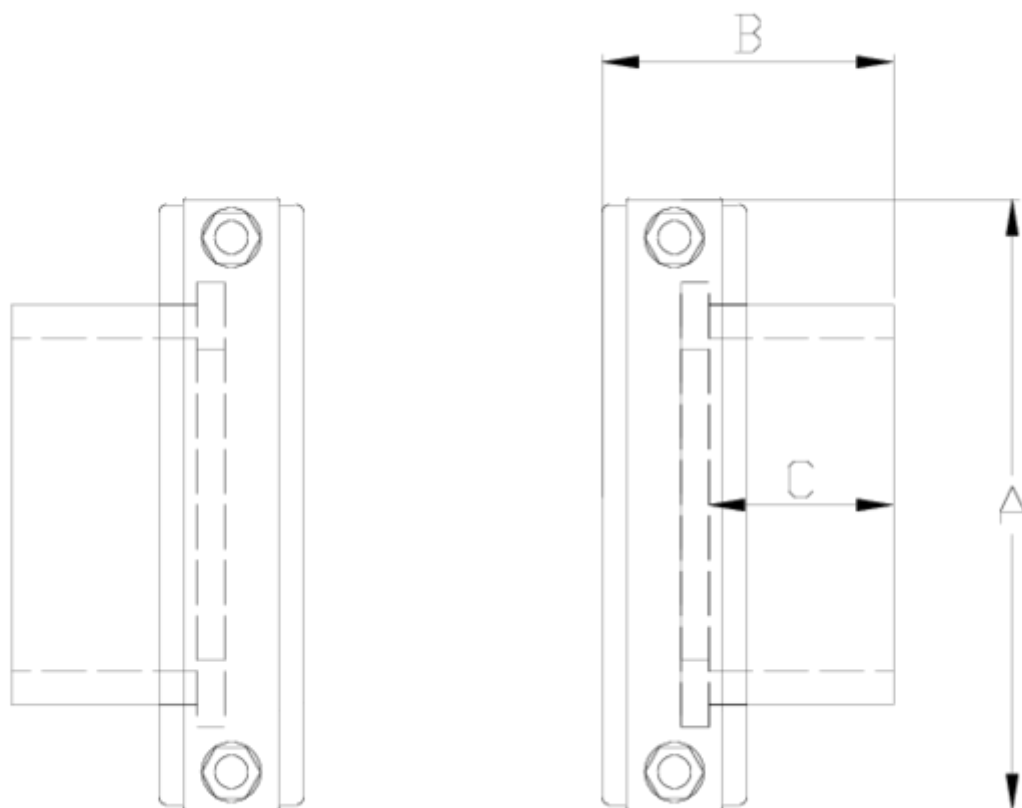

Netvitc System® butterfly valves

Netvitc system flange set, solvent socket outlet ITEM 177

REFERENCE	DESCRIPTION	Net weight	Volumen (m ³)	Gross weight	Unidades lote
109N410	NETV SYSTEM FLANGE SET, GLUED 63	0,6269	0,00473	0,744	1
109N411	NETV SYSTEM FLANGE SET, GLUED 75	1,8829	0,00473	2	1
109N412	NETV SYSTEM FLANGE SET, GLUED 90	1,3279	0,00473	1,445	1
109N413	NETV SYSTEM FLANGE SET, GLUED 110	1,6699	0,00473	1,787	1
109N414	NETV SYSTEM FLANGE SET, GLUED 125	2,2133	0,01553	2,54	1
109N415	NETV SYSTEM FLANGE SET, GLUED 140	2,8533	0,01553	3,18	1
109N416	NETV SYSTEM FLANGE SET, GLUED 160	4,1483	0,02243	4,636	1
109N417	NETV SYSTEM FLANGE SET, GLUED 200	5,937	0,02244	6,51	1
109N418	NETV SYSTEM FLANGE SET, GLUED 225	6,997	0,03129	7,57	1

ITEM 177 | Netvitc system flange set, solvent socket outlet

CÓDIGO	f	BRIDA	Pesos	A	B	C	PN	MEDIDA
9N010	63	75	632	125	58	36	PN10	MÉTRICO
9N011	75	75	590	138	65	44	PN10	MÉTRICO
9N012	90	90	1090	164	79.5	52	PN10	MÉTRICO
9N013	110	110	1502	188	85.5	61	PN10	MÉTRICO
9N014	125	125	2040	203	103	70	PN10	MÉTRICO
9N015	140	140	2848	224	112	78	PN10	MÉTRICO
9N016	160	160	3624	251	117	86	PN10	MÉTRICO
9N017	200	200	5524	297	147.5	106	PN6	MÉTRICO
9N018	225	200	6544	297	161	120	PN6	MÉTRICO