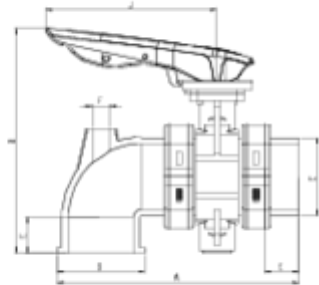

Netvitc System® butterfly valves

Netviyc System valve, plain threaded outlet, "AIR" elbow connection

ITEM 683

REFERENCE	DESCRIPTION	Net weight	Volumen (m ³)	Gross weight	Unidades lote
109N132	"AIR" NET. SYS. VAL. ELBOW PLAIN/THREADED 90-3/4"	3,93	0,04460	8,69	2
109N133	"AIR" NET. SYS. VAL. ELBOW PLAIN/THREADED 110-1"	5,06	0,04460	10,95	2
109N135	"AIR" NET. SYS. VAL. ELBOW PLAIN/THREADED 125-2"	6,255	0,04460	13,34	2
109N140	"AIR" NET. SYS. VAL. ELBOW PLAIN/THREADED 160-2"	10,344	0,06150	21,668	1
109N142	"AIR" NET. SYS. VAL. ELBOW PLAIN/THREADED 200-2"	13,825	0,04836	14,805	1

ITEM 683 | Netviyc System valve, plain threaded outlet, "AIR" elbow connection

CÓDIGO	f	BRIDA	PESO	A	B	C	D	E	F	J	PN	MEDIDA
9N132	90	90	3930	288	334	164	121	51	3/4"	230	PN10	MÉTRICO
9N133	110	110	5060	308	376	188	144	61	1"	230	PN10	MÉTRICO
9N135	125	125	6255	344	411	203	159	69	2"	270	PN10	MÉTRICO
9N140	160	160	10344	386	498	251	201	86	2"	270	PN10	MÉTRICO
9N142	200	200	13825	460	601	297	251	106	2"	270	PN6	MÉTRICO