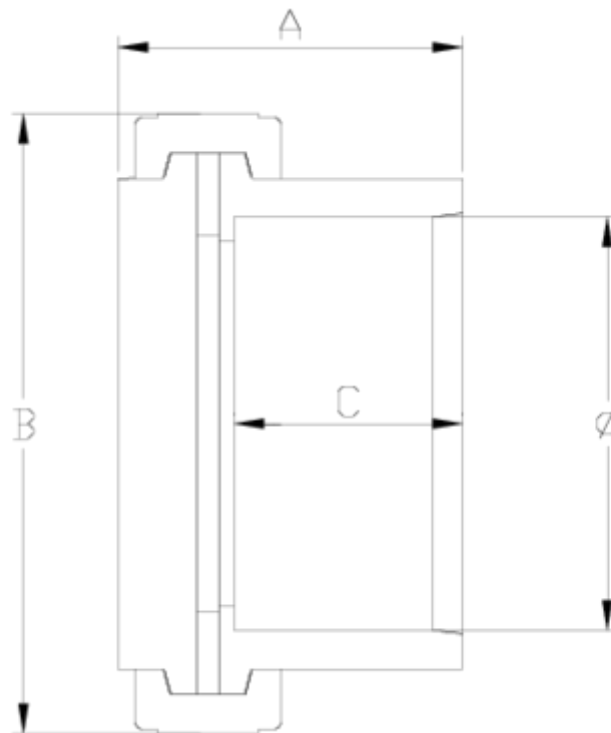

## ITEM 08N

REFERENCE	DESCRIPTION	Net weight	Volumen (m <sup>3</sup> )	Gross weight	Unidades lote
101N097	NETVITC SYSTEM CAP W/F 90	0,862788	0,02244	7,39	8
101N098	NETVITC SYSTEM CAP W/F 110	1,2326	0,03682	10,41	8
101N099	NETVITC SYSTEM CAP W/F 125	1,5635	0,03129	9,954	6
101N100	NETVITC SYSTEM CAP W/F 140	2,106	0,03129	8,99	4
101N101	NETVITC SYSTEM CAP W/F 160	2,95115	0,01782	6,19	2
101N102	NETVITC SYSTEM CAP W/F 200	4,47005	0,04460	9,67	2
101N103	NETVITC SYSTEM CAP W/F 225	5,1265	0,04460	10,947	2

## ITEM 08N | Netvitc System filters

CÓDIGO	f	PESO	BRIDA	A	B	C	PN	MEDIDA
1N097	90	863	90	81	164	52	PN10	MÉTRICO
1N098	110	1233	110	94	188	61	PN10	MÉTRICO
1N099	125	1564	125	107	203	69	PN10	MÉTRICO
1N100	140	2106	140	119	224	77	PN10	MÉTRICO
1N101	160	2951	160	126	251	86	PN10	MÉTRICO
1N102	200	4470	200	155	297	107	PN10	MÉTRICO
1N103	225	4941	200	198	297	120	PN10	MÉTRICO