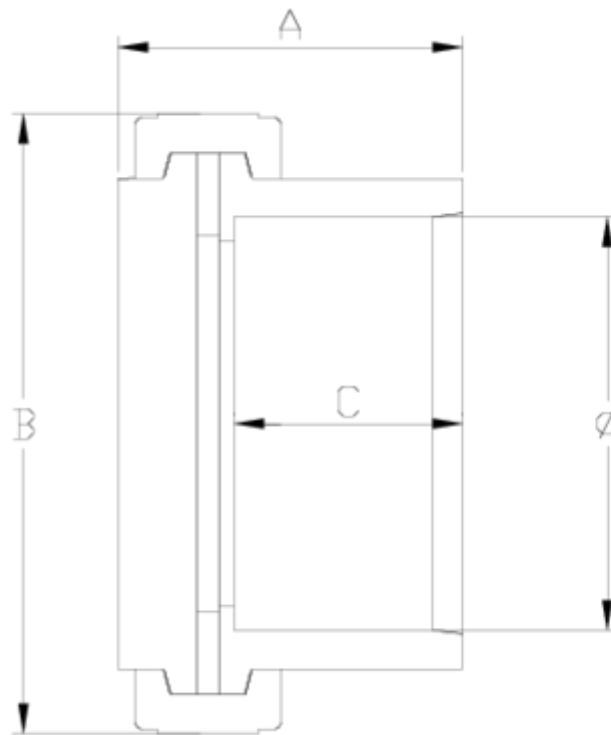

Netvitc System pressure fittings

Netvitc System filters

ITEM 08N

REFERENCE	DESCRIPTION	Net weight	Volumen (m ³)	Gross weight	Unidades lote
101N097	NETVITC SYSTEM CAP W/F 90	0,862788	0,02244	7,39	8
101N098	NETVITC SYSTEM CAP W/F 110	1,2326	0,03682	10,41	8
101N099	NETVITC SYSTEM CAP W/F 125	1,5635	0,03129	9,954	6
101N100	NETVITC SYSTEM CAP W/F 140	2,106	0,03129	8,99	4
101N101	NETVITC SYSTEM CAP W/F 160	2,95115	0,01782	6,19	2
101N102	NETVITC SYSTEM CAP W/F 200	4,47005	0,04460	9,67	2
101N103	NETVITC SYSTEM CAP W/F 225	5,1265	0,04460	10,947	2

ITEM 08N | Netvitc System filters

CÓDIGO	f	PESO	BRIDA	A	B	C	PN	MEDIDA
1N097	90	863	90	81	164	52	PN10	MÉTRICO
1N098	110	1233	110	94	188	61	PN10	MÉTRICO
1N099	125	1564	125	107	203	69	PN10	MÉTRICO
1N100	140	2106	140	119	224	77	PN10	MÉTRICO
1N101	160	2951	160	126	251	86	PN10	MÉTRICO
1N102	200	4470	200	155	297	107	PN10	MÉTRICO
1N103	225	4941	200	198	297	120	PN10	MÉTRICO