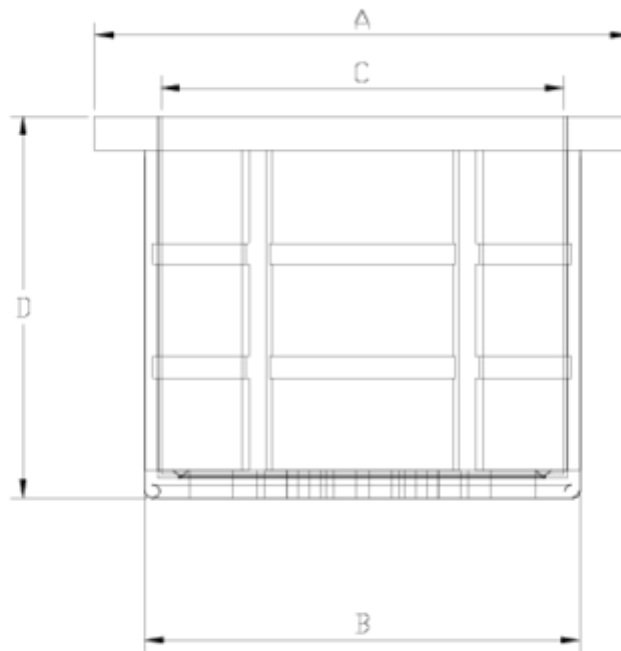

# Cartridge filter - screen sight glass ITEM 519

REFERENCE	DESCRIPTION	Net weight	Volumen (m <sup>3</sup> )	Gross weight	Unidades lote
108N089	NETVITC SYSTEM CARTRIDGE 125, 80 MESH	0,25	0,01553	1,33	4
108N091	NETVITC SYSTEM CARTRIDGE 165, 80 MESH	0,356	0,02243	1,914	4