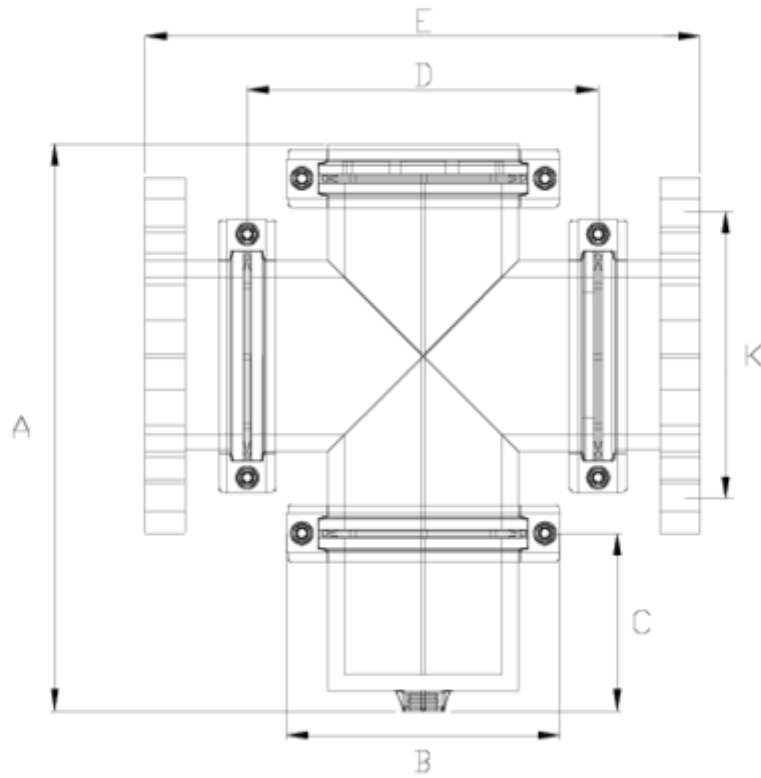

Netvitc System® Filters

Flange outlet - Strainer

ITEM 524

REFERENCE	DESCRIPTION	Net weight	Volumen (m ³)	Gross weight	Unidades lote
108N668	NETVITC S. FILTER FLANGE O. 90	5,52	0,06347	11,87	2
108N669	SNS FILTER STONE FLANGE/O 110	5,393	0,06347	11,616	2
108N670	NETVITC S. FILTER FLANGE O. 125 (K=190)	9,5983	0,06879	10,192	1
108N671	NETVITC S. FILTER FLANGE O. 125 (K=210)	10,137	0,06347	10,967	1
108N672	NETVITC S. FILTER FLANGE O. 160	15,045	0,13096	16,65	1