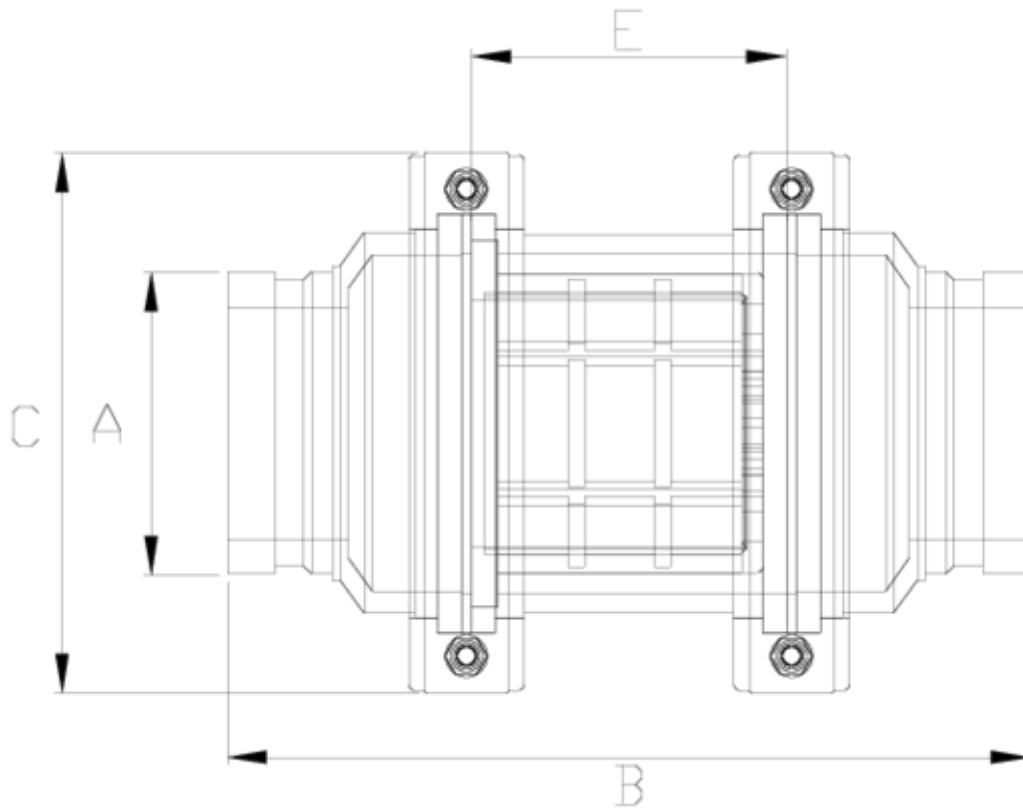

# Line filter Netvite outlet - screen sight glass ITEM 516

REFERENCE	DESCRIPTION	Net weight	Volumen (m <sup>3</sup> )	Gross weight	Unidades lote
108N018	NETVITC SIGHT GLASS STRAIN.,NETV/OUT. 90	2,844	0,04117	12,07	4
108N019	NETVITC SIGHT GLASS STRAIN.,NETV/OUT. 110	2,87	0,04117	12,12	4

## ITEM 516 | Line filter Netvitc outlet - screen sight glass