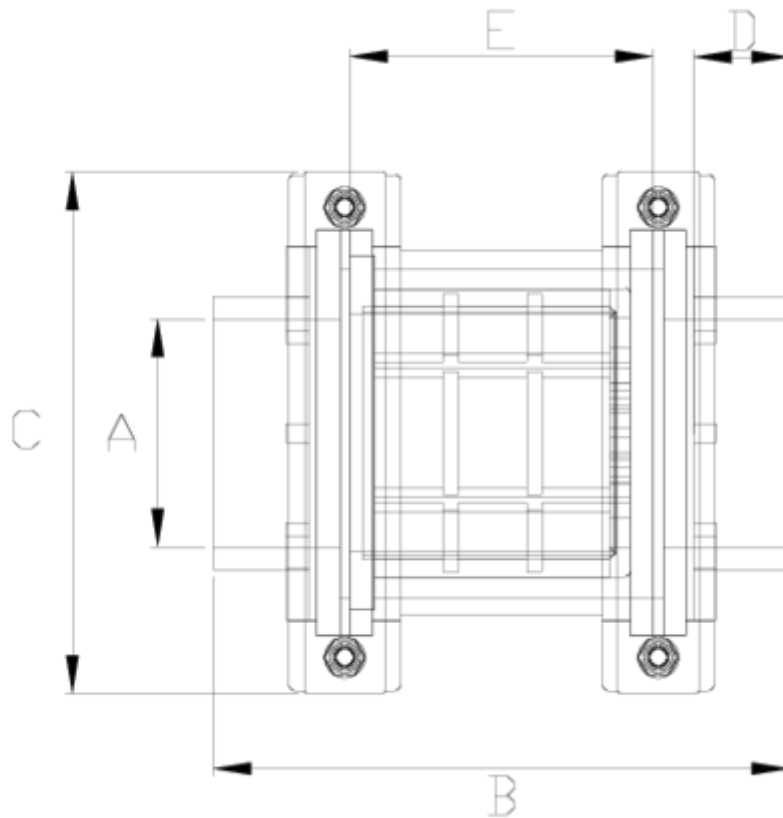

Netvitc System® Filters

Line filter Solvent socket outlet - screen sight glass ITEM 515

| REFERENCE | DESCRIPTION | Net weight | Volumen (m ³) | Gross weight | Unidades lote |
|-----------|--|------------|---------------------------|--------------|---------------|
| 108N008 | NETV. SIGHT GLASS STRAIN.,S. SOCK/OUT. 90 | 2,99 | 0,04117 | 12,84 | 4 |
| 108N009 | NETV. SIGHT GLASS STRAIN.,S. SOCK/OUT. 110 | 3,1756 | 0,04117 | 13,343 | 4 |
| 108N010 | NETV. SIGHT GLASS STRAIN.,S. SOCK/OUT. 125 | 3,18 | 0,04117 | 13,6 | 2 |
| 108N011 | NETV. SIGHT GLASS STRAIN.,S. SOCK/OUT. 140 | 5,37 | 0,04836 | 11,58 | 2 |
| 108N012 | NETV. SIGHT GLASS STRAIN.,S. SOCK/OUT. 160 | 6,0944 | 0,04460 | 12,8828 | 2 |
| 108N013 | NETV. SIGHT GLASS STRAIN.,S. SOCK/OUT. 200 | 7,6181 | 0,06879 | 15,83 | 2 |

ITEM 515 | Line filter Solvent socket outlet - screen sight glass

| PESOS | CÓDIGO | f | BRIDA | A | B | C | D | E | MEDIDA |
|-------|--------|-----|-------|-----|-----|-----|-----|-----|---------|
| 2990 | 8N008 | 90 | 125 | 90 | 240 | 203 | 52 | 122 | MÉTRICO |
| 3120 | 8N009 | 110 | 125 | 110 | 256 | 203 | 62 | 122 | MÉTRICO |
| 3180 | 8N010 | 125 | 125 | 125 | 284 | 203 | 70 | 122 | MÉTRICO |
| 5370 | 8N011 | 140 | 160 | 140 | 297 | 251 | 75 | 137 | MÉTRICO |
| 5700 | 8N012 | 160 | 160 | 160 | 317 | 251 | 86 | 137 | MÉTRICO |
| 7650 | 8N013 | 200 | 160 | 200 | 437 | 251 | 107 | 137 | MÉTRICO |