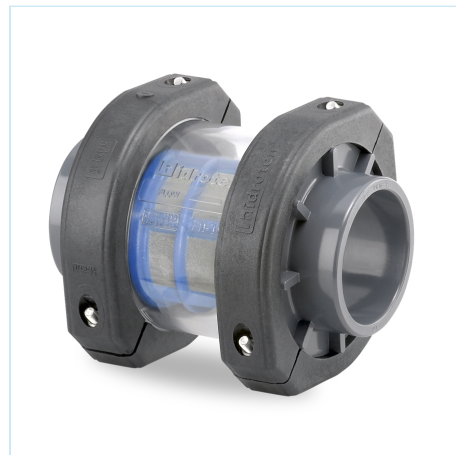

Netvitc System® Filters

Line filter Solvent socket outlet - screen sight glass ITEM 515

| REFERENCE | DESCRIPTION | Net weight | Volumen (m ³) | Gross weight | Unidades lote |
|-----------|--|------------|---------------------------|--------------|---------------|
| 108N008 | NETV. SIGHT GLASS STRAIN.,S. SOCK/OUT. 90 | 2,99 | 0,04117 | 12,84 | 4 |
| 108N009 | NETV. SIGHT GLASS STRAIN.,S. SOCK/OUT. 110 | 3,1756 | 0,04117 | 13,343 | 4 |
| 108N010 | NETV. SIGHT GLASS STRAIN.,S. SOCK/OUT. 125 | 3,18 | 0,04117 | 13,6 | 2 |
| 108N011 | NETV. SIGHT GLASS STRAIN.,S. SOCK/OUT. 140 | 5,37 | 0,04836 | 11,58 | 2 |
| 108N012 | NETV. SIGHT GLASS STRAIN.,S. SOCK/OUT. 160 | 6,0944 | 0,04460 | 12,8828 | 2 |
| 108N013 | NETV. SIGHT GLASS STRAIN.,S. SOCK/OUT. 200 | 7,6181 | 0,06879 | 15,83 | 2 |

ITEM 515 | Line filter Solvent socket outlet - screen sight glass

| PESOS | CÓDIGO | f | BRIDA | A | B | C | D | E | MEDIDA |
|-------|--------|-----|-------|-----|-----|-----|-----|-----|---------|
| 2990 | 8N008 | 90 | 125 | 90 | 240 | 203 | 52 | 122 | MÉTRICO |
| 3120 | 8N009 | 110 | 125 | 110 | 256 | 203 | 62 | 122 | MÉTRICO |
| 3180 | 8N010 | 125 | 125 | 125 | 284 | 203 | 70 | 122 | MÉTRICO |
| 5370 | 8N011 | 140 | 160 | 140 | 297 | 251 | 75 | 137 | MÉTRICO |
| 5700 | 8N012 | 160 | 160 | 160 | 317 | 251 | 86 | 137 | MÉTRICO |
| 7650 | 8N013 | 200 | 160 | 200 | 437 | 251 | 107 | 137 | MÉTRICO |