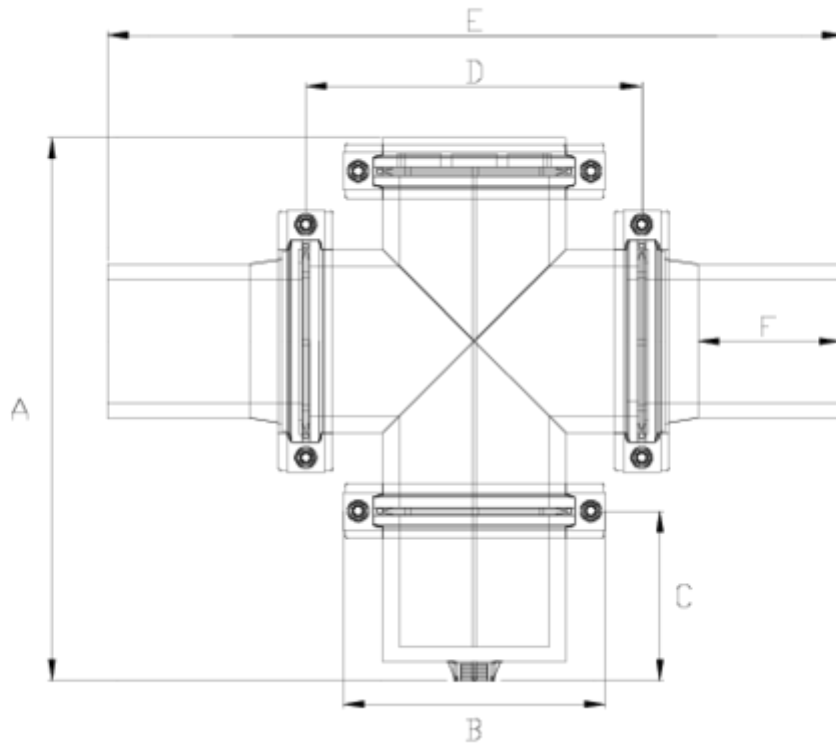

Netvitec System® Filters

PE-PE outlet - Strainer

ITEM 522

REFERENCE	DESCRIPTION	Net weight	Volumen (m ³)	Gross weight	Unidades lote
108N648	NETVITC S. FILTER PE OUTLET 90	3,5989	0,03682	8	2
108N649	NETVITC S. FILTER PE OUTLET 110	5,2099	0,06347	11,4415	2
108N650	NETVITC S. FILTER PE OUTLET 125	7,293	0,08677	7,968	1
108N651	NETVITC S. FILTER PE OUTLET 140	7,763	0,13096	8,4025	1
108N652	NETVITC S. FILTER PE OUTLET 160	13,32	0,13096	13,9	1
108N653	NETVITC S. FILTER PE OUTLET 200	18,438	0,16000	21,735	1