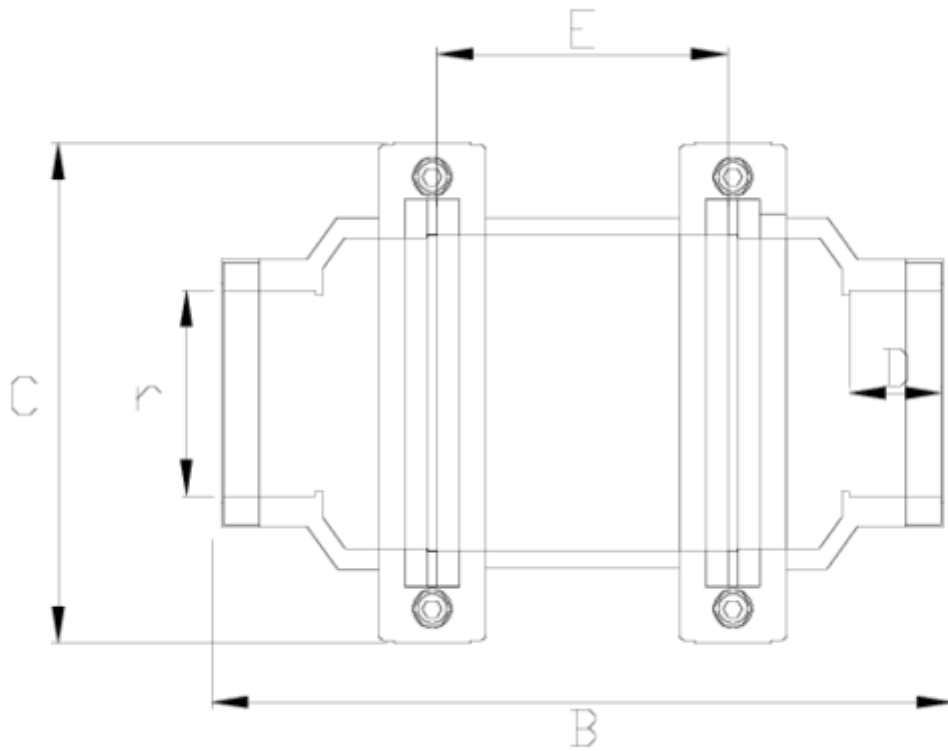

# Fluid display, FT outlet

## ITEM 091

REFERENCE	DESCRIPTION	Net weight	Volumen (m <sup>3</sup> )	Gross weight	Unidades lote
1018026	FLUID DISPLAY FEM. THREAD OUT. 2"	0,8217	0,03129	8,79	10
1018027	FLUID DISPLAY FEM. THREAD OUT. 2 1/2"	2,9308	0,04717	12,365	4
1018028	FLUID DISPLAY FEM. THREAD OUT. 3"	2,6	0,04879	10,98	4
1018029	FLUID DISPLAY FEM. THREAD OUT. 4"	2,8	0,04117	12,08	4

## ITEM 091 | Fluid display, FT outlet

CÓDIGO	r	PESO (g)	BRIDA	B	C	D	E	PN	ROSCA
18027	2 1/2"	2670	125	294	203	38	122	PN10	BSP
18028	3"	2600	125	294	203	34	122	PN10	BSP
18029	4"	2800	125	294	203	44	122	PN10	BSP