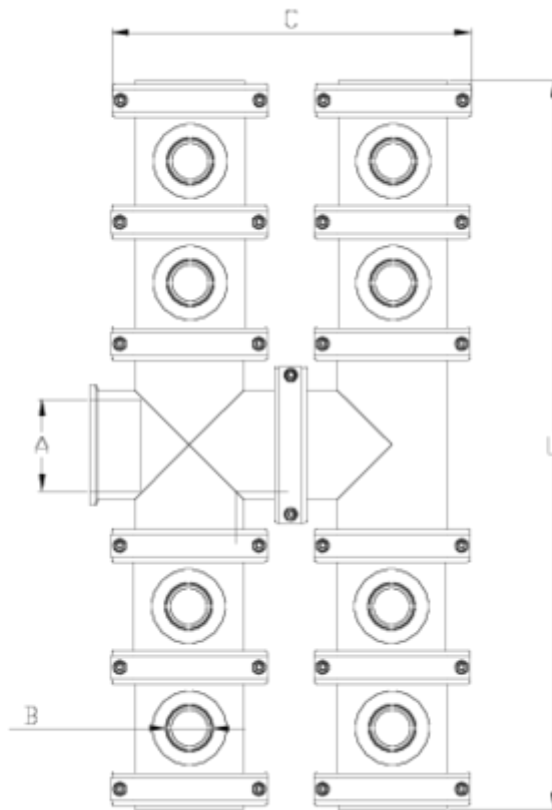

Netvitc System® hydrants

Double central piping Hydrant - Netvitc System connection ITEM 616

REFERENCE	DESCRIPTION	Net weight	Volumen (m ³)	Gross weight	Unidades lote
11NH128	NET. SYS.DOUBLE EXTINGUISHER CENTRAL INPUT 110-1"	11,892	0,00000	11,892	1
11NH129	NET. SYS.DOUB.EXTINGUISHER CENTRAL INP. 110-1 1/4"	12,012	0,00000	12,012	1
11NH130	NET. SYS.DOUB.EXTINGUISHER CENTRAL INP. 110-1 1/2"	12,27	0,00000	12,27	1
11NH131	NET. SYS.DOUBLE EXTINGUISHER CENTRAL INPUT 110-2"	9,824	0,00000	9,824	1

ITEM 616 | Double central piping Hydrant - Netvitc System connection

Código	ENTRADA - A	SALIDA - B	SALIDAS	Peso (g)	C	L	PN	TIPO ROSCA
1NH108	110	1"	6	11870	442	739	PN10	BSP
1NH109	110	1 1/4"	6	11990	442	739	PN10	BSP
1NH110	110	1 1/2"	6	12248	442	739	PN10	BSP
1NH111	110	2"	4	10266	442	593	PN10	BSP