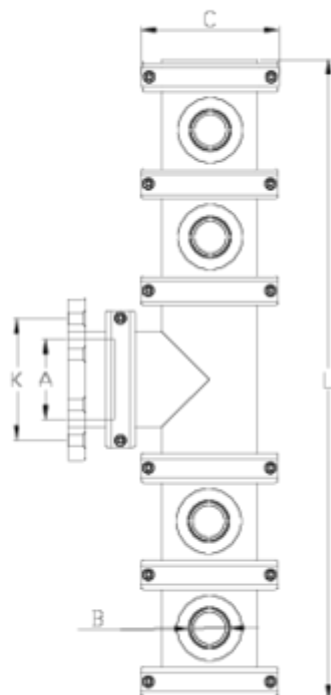

# Single central piping Hydrant - Flanges connection ITEM 619

REFERENCE	DESCRIPTION	Net weight	Volumen (m <sup>3</sup> )	Gross weight	Unidades lote
11NH407	NET. SYS. EXTINGUISHERS 90-2"	5,619	0,00000	5,619	0
11NH408	NET. SYS. EXTINGUISHERS 110-1"	10,109	0,00000	10,109	0
11NH409	NET. SYS. EXTINGUISHERS 110-1 1/4"	10,224	0,00000	10,224	0
11NH410	NET. SYS. EXTINGUISHERS 110-1 1/2"	10,482	0,00000	10,482	0
11NH411	NET. SYS. EXTINGUISHERS 110-2"	8,501	0,00000	8,501	0

## ITEM 619 | Single central piping Hydrant - Flanges connection

Código	ENTRADA - A	SALIDA - B	SALIDAS	Peso (g)	C	L	K	PN	TIPO ROSCA
1NH407	90	2"	3	5619	164	702	146-160	PN10	BSP
1NH408	110	1"	6	9767	188	1177	178-190	PN10	BSP
1NH409	110	1 1/4"	6	9887	188	1177	178-190	PN10	BSP
1NH410	110	1 1/2"	6	10145	188	1177	178-190	PN10	BSP
1NH411	110	2"	4	8271	188	885	178-190	PN10	BSP