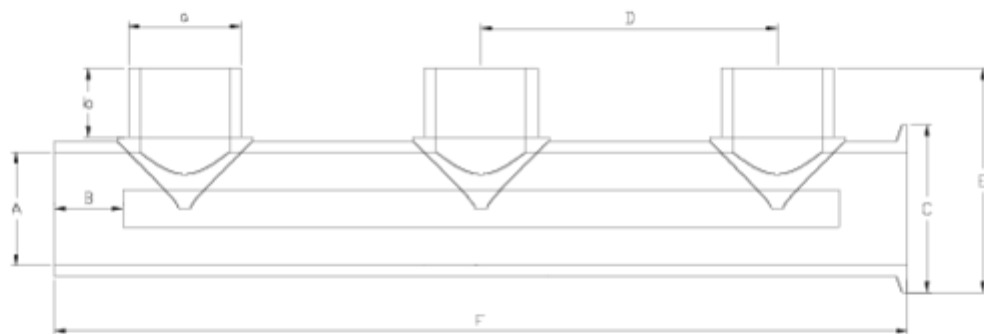

Netvic System pressure fittings

1

ITEM 838

REFERENCE	DESCRIPTION	Net weight	Volumen (m ³)	Gross weight	Unidades lote
101N890	3-WAY DISTRIBUTOR SNS-SOLVENT SOCKET OUTLET 50	0,645	0,02243	3,01	4
101N891	3-WAY MANIFOLD SNS-SOLVENT SOCKET OUTT 63	1,09	0,04460	5,02	4

ITEM 838 | 1

Código	A-a	Peso (g)	b	B	C	D	E	F	PN	MEDIDA
1N890	50	645	21	34	61	131	86	393	PN10	MÉTRICO
1N891	63	1090	26	38	94	165	111	460	PN10	MÉTRICO

Product Documents

Product Certificates

Company Certificates