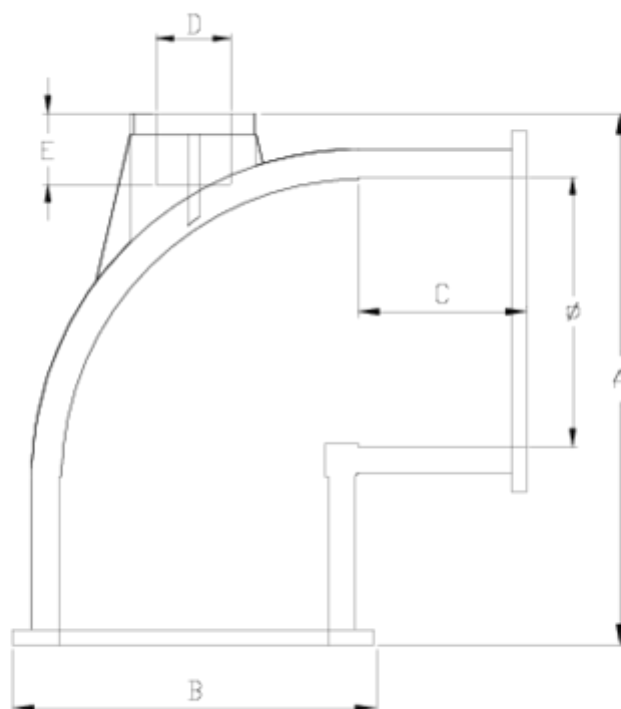

Netvitc System pressure fittings

"AIR" PVC Netvitc 90° elbow, solvent socket outlet ITEM 55N

| REFERENCE | DESCRIPTION | Net weight | Volumen (m ³) | Gross weight | Unidades lote |
|-----------|--|------------|---------------------------|--------------|---------------|
| 101N590 | "AIR" NETVITC SYSTEM 90° ELBOW S/SOCKET 90-25 | 0,8279 | 0,04717 | 7,265 | 8 |
| 101N592 | "AIR" NETVITC SYSTEM 90 ELBOW S/SOCKET 110-32 | 1,347 | 0,04880 | 11,536 | 8 |
| 101N594 | "AIR" NETVITC SYSTEM 90° ELBOW S/SOCKET 125-63 | 1,8 | 0,06150 | 11,78 | 6 |
| 101N596 | "AIR" NETVITC SYSTEM 90° ELBOW S/SOCKET 160-63 | 3,43 | 0,06150 | 7,84 | 2 |
| 101N597 | "AIR" NETVITC SYSTEM 90° ELBOW S/SOCKET 200-63 | 5,345 | 0,04836 | 11,53 | 2 |

ITEM 55N | "AIR" PVC Netvitc 90° elbow, solvent socket outlet

| CÓDIGO | f | PESO | BRIDA | A | B | C | D | E | PN | MEDIDA |
|--------|-----|------|-------|-----|-----|-----|----|----|------|---------|
| 1N590 | 90 | 828 | 90 | 174 | 121 | 50 | 25 | 21 | PN10 | MÉTRICO |
| 1N592 | 110 | 1347 | 110 | 204 | 144 | 61 | 32 | 31 | PN10 | MÉTRICO |
| 1N594 | 125 | 1775 | 125 | 245 | 159 | 70 | 63 | 36 | PN10 | MÉTRICO |
| 1N596 | 160 | 3430 | 160 | 299 | 201 | 87 | 63 | 36 | PN10 | MÉTRICO |
| 1N597 | 200 | 5345 | 200 | 347 | 251 | 106 | 63 | 36 | PN10 | MÉTRICO |