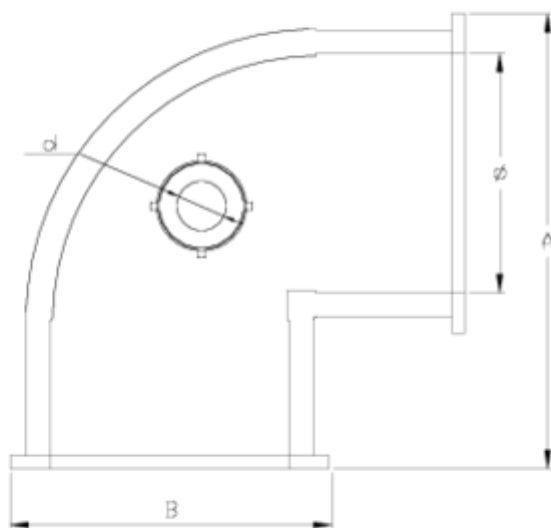

# Codo 90° Netvitc System PPFV "AIR-L" Salida R/H ITEM 62N

REFERENCE	DESCRIPTION	Net weight	Volumen (m <sup>3</sup> )	Gross weight	Unidades lote
101N830	PP NET SYS "AIR L" ELBOW 90° 90 3/4"	0,604	0,00000	4,832	8
101N832	PP NET SYS "AIR L" ELBOW 90° 110-1"	0,996638	0,00000	8,76	8

## ITEM 62N | Codo 90° Netvitc System PPFV "AIR-L" Salida R/H

CÓDIGO	f	PESO	BRIDA	A	B	C	d	PN	MEDIDA
1N207	90	600	90	160	121	50	3/4"	PN10	MÉTRICO
1N208	110	890	110	191	144	61	1"	PN10	MÉTRICO