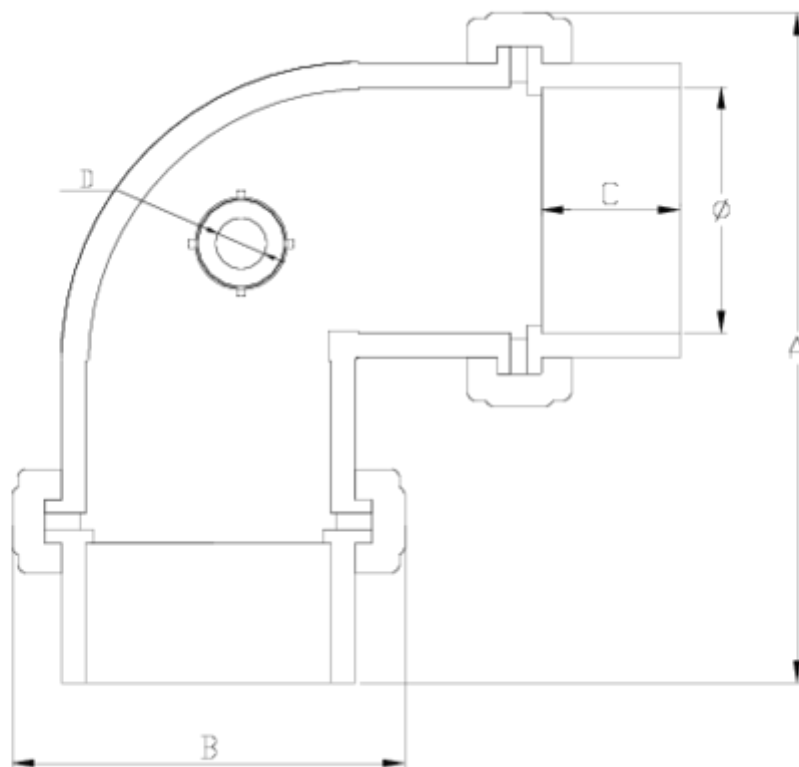

# Codo 90° Netvitc System PVC "AIR-L" C/B Salida R/H ITEM 61N

REFERENCE	DESCRIPTION	Net weight	Volumen (m <sup>3</sup> )	Gross weight	Unidades lote
101N820	PVC NET SYS "AIR L" ELBOW 90° W/F 90 3/4"	2,031	0,00000	8,124	4
101N822	PVC NET SYS "AIR L" ELBOW 90° W/F 110-1"	2,981	0,00000	11,924	4

## ITEM 61N | Codo 90° Netvitc System PVC "AIR-L" C/B Salida R/H

CÓDIGO	f	PESO	BRIDA	A	B	C	D	PN	MEDIDA
1N820	90	2116	90	242	164	52	3/4"	PN10	MÉTRICO
1N821	110	3050	110	286	188	61	1"	PN10	MÉTRICO