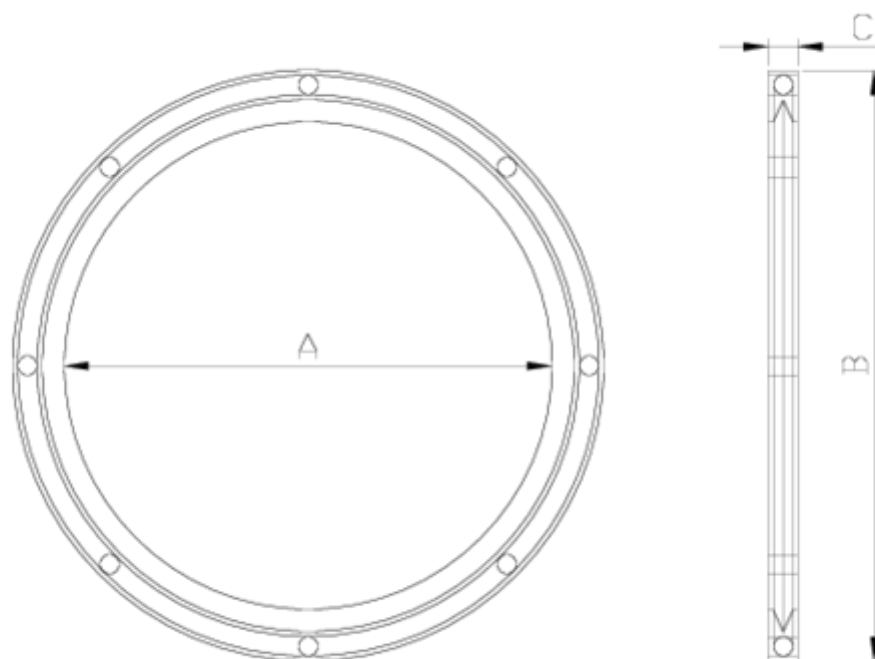

## ITEM 16N

REFERENCE	DESCRIPTION	Net weight	Volumen (m <sup>3</sup> )	Gross weight	Unidades lote
1098385	EPDM NETVITC SYS. O-RING, STEEL RING 63	0,0278	0,01553	0,2685	50

## ITEM 16N | Netvitc System O-rings

CÓDIGO	f	PESO	A	B	C	PN	MEDIDA
98384	50	22	50	74	5	PN10	MÉTRICO
98355	63	5	74	88	5	PN10	MÉTRICO
98385	63	30	67	92	5	PN10	MÉTRICO
98356	75	6	82	97	4	PN10	MÉTRICO
98387	90	53	98	121	6	PN10	MÉTRICO
98388	110	66	120	144	6	PN10	MÉTRICO
98389	125	70	132	159	6	PN10	MÉTRICO
98390	140	92	148	176	6	PN10	MÉTRICO
98391	160	109	173	201	7	PN10	MÉTRICO
98357	200	155	217	251	8	PN10	MEDIDA