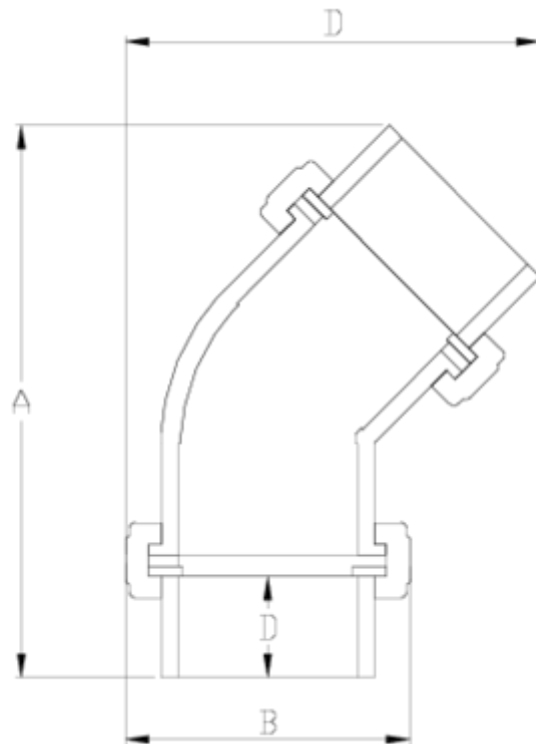

# PVC Netvitc 45° elbow W/F

## ITEM 04N

REFERENCE	DESCRIPTION	Net weight	Volumen (m <sup>3</sup> )	Gross weight	Unidades lote
101N035	NET SYST 45° ELBOW 63, W/F	0,7849	0,01553	3,4663	4
101N037	NET SYST 45° ELBOW 90, W/F	1,936175	0,03129	8,205	4
101N038	NET SYST 45° ELBOW 110, W/F	2,7249	0,06150	11,82	4

## ITEM 04N | PVC Netvitc 45° elbow W/F

CÓDIGO	f	PESO	BRIDA	A	D	C	D	PN	MEDIDA
1N035	63	785	63	193	151	36	125	PN10	MÉTRICO
1N037	90	1936	90	274	204	52	164	PN10	MÉTRICO
1N038	110	2630	110	305	297	61	188	PN10	MÉTRICO